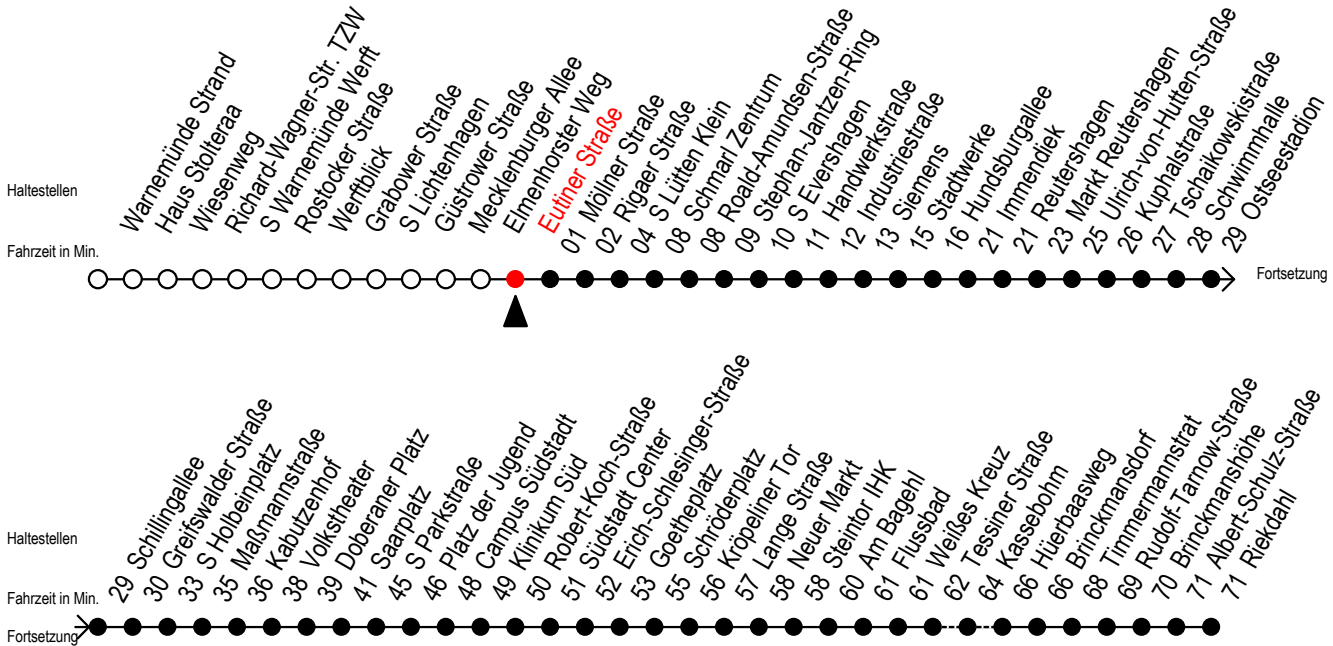

F1 Eutiner Straße

Gültig ab 06.01.2020

Alle Angaben ohne Gewähr

Richtung: Riekdahl

Saarplatz Umsteigepunkt F1/F2

Uhr Montag - Freitag

Uhr Samstag

Uhr Sonntag - Feiertag

0	43 ^{AK}	0	43 ^{AK}	0	43 ^{AK}
1	48 ^{AK}	1	48 ^{AK}	1	48 ^{AK}
2	48 ^{AK}	2	48 ^{AK}	2	48 ^{AK}
3	48 ^M	3	43 ^K	3	43 ^K
4	--	4	13 ^K 43 ^K	4	13 ^K 43 ^K
5	--	5	13 ^M 43 ^H	5	13 ^K 43 ^K
6	--	6	--	6	13 ^K 43 ^K
7	--	7	--	7	13 ^B

K = fährt über Kassebohm

M = fährt bis Campus Südstadt - Anschluss zur Linie 6

A = am Südstadtcenter Anschluss zum Abruf - Linien - Taxi in Richtung Südblick

B = fährt bis Hauptbahnhof Nord

H = fährt bis S Lütten-Klein

Wie bestellt man ein Abruf-Linien-Taxi?

Sie bestellen bei der RSAG unter Telefon (0381) 802-1900 bis spätestens 30 Minuten vor Abfahrt oder nach Einsteigen in einen Bus oder Straßenbahn bei unserem Fahrpersonal Ihre laut Fahrplan gewünschte Fahrt.