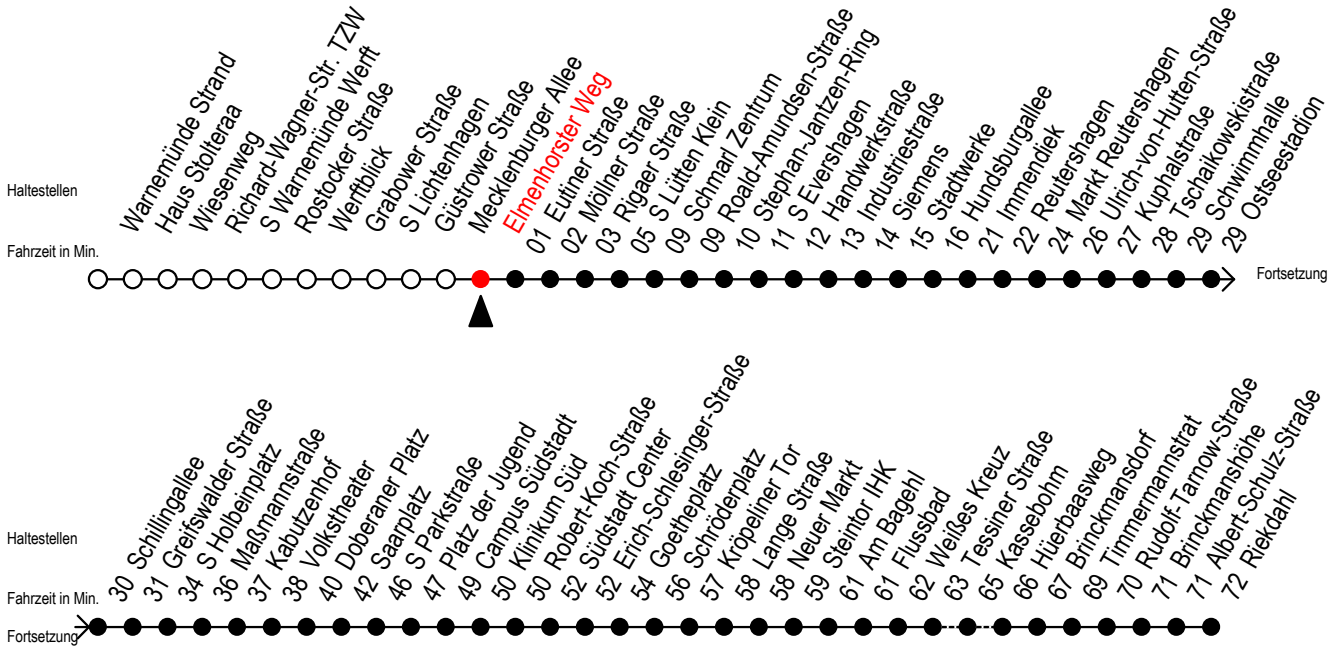

F1 Elmenhorster Weg

Gültig ab 06.01.2020

Alle Angaben ohne Gewähr

Richtung: Riekdahl

Saarplatz Umsteigepunkt F1/F2

Uhr Montag - Freitag

Uhr Samstag

Uhr Sonntag - Feiertag

0	42 ^{AK}	0	42 ^{AK}	0	42 ^{AK}
1	47 ^{AK}	1	47 ^{AK}	1	47 ^{AK}
2	47 ^{AK}	2	47 ^{AK}	2	47 ^{AK}
3	47 ^M	3	42 ^K	3	42 ^K
4	--	4	12 ^K 42 ^K	4	12 ^K 42 ^K
5	--	5	12 ^M 42 ^H	5	12 ^K 42 ^K
6	--	6	--	6	12 ^K 42 ^K
7	--	7	--	7	12 ^B

K = fährt über Kassebohm

M = fährt bis Campus Südstadt - Anschluss zur Linie 6

A = am Südstadtcenter Anschluss zum Abruf - Linien - Taxi in Richtung Südblick

B = fährt bis Hauptbahnhof Nord

H = fährt bis S Lütten-Klein

Wie bestellt man ein Abruf-Linien-Taxi?

Sie bestellen bei der RSAG unter Telefon (0381) 802-1900 bis spätestens 30 Minuten vor Abfahrt oder nach Einsteigen in einen Bus oder Straßenbahn bei unserem Fahrpersonal Ihre laut Fahrplan gewünschte Fahrt.