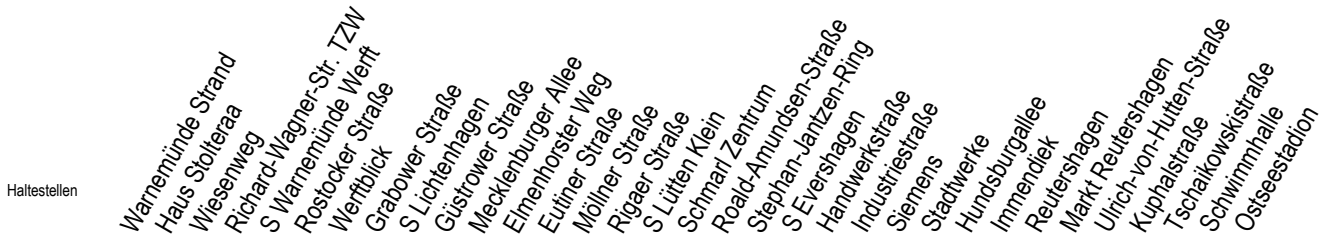

F1 Doberaner Platz

Gültig ab 06.01.2020

Alle Angaben ohne Gewähr

Richtung: Riekdahl

Saarplatz Umsteigepunkt F1/F2

Uhr Montag - Freitag

Uhr Samstag

Uhr Sonntag - Feiertag

0	27 ^K	0	27 ^K	0	27 ^K
1	27 ^{AK}	1	27 ^{AK}	1	27 ^{AK}
2	27 ^{AK}	2	27 ^{AK}	2	27 ^{AK}
3	27 ^{AK}	3	27 ^{AK}	3	27 ^{AK}
4	29 ^M	4	27 ^K 57 ^K	4	27 ^K 57 ^K
5	--	5	27 ^K 57 ^M	5	27 ^K 57 ^K
6	--	6	--	6	27 ^K 57 ^K
7	--	7	--	7	27 ^K 57 ^B