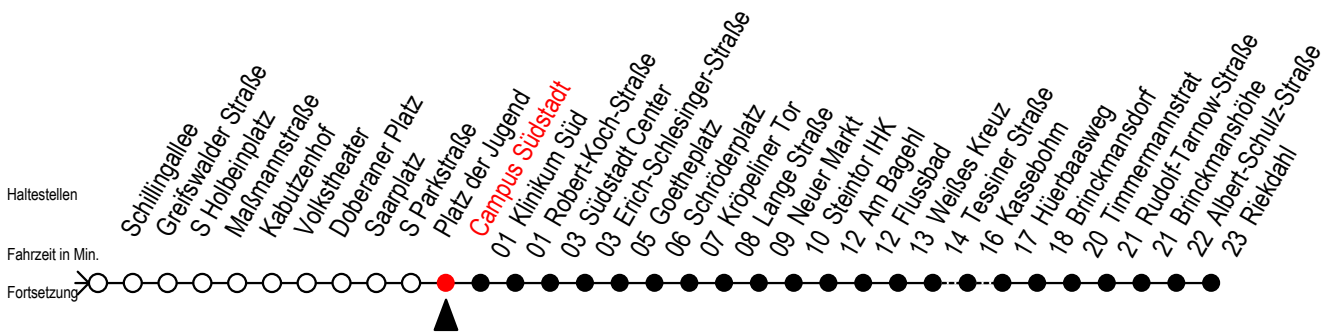

F1 Campus Südstadt

Gültig ab 06.01.2020

Alle Angaben ohne Gewähr

Richtung: Riekdahl

Saarplatz Umsteigepunkt F1/F2

Uhr Montag - Freitag

Uhr Samstag

Uhr Sonntag - Feiertag

0	37 ^K	0	37 ^K	0	37 ^K
1	37 ^{AK}	1	37 ^{AK}	1	37 ^{AK}
2	37 ^{AK}	2	37 ^{AK}	2	37 ^{AK}
3	37 ^{AK}	3	37 ^{AK}	3	37 ^{AK}
4	--	4	37 ^K	4	37 ^K
5	--	5	07 ^K 37 ^K	5	07 ^K 37 ^K
6	--	6	--	6	07 ^K 37 ^K
7	--	7	--	7	07 ^K 37 ^K
8	--	8	--	8	07 ^B

K = fährt über Kassebohm

B = fährt bis Hauptbahnhof Nord

A = am Südstadtcenter Anschluss zum Abruf - Linien - Taxi in Richtung Südblick

Wie bestellt man ein Abruf-Linien-Taxi?

Sie bestellen bei der RSAG unter Telefon (0381) 802-1900 bis spätestens 30 Minuten vor Abfahrt oder nach Einsteigen in einen Bus oder Straßenbahn bei unserem Fahrpersonal Ihre laut Fahrplan gewünschte Fahrt.