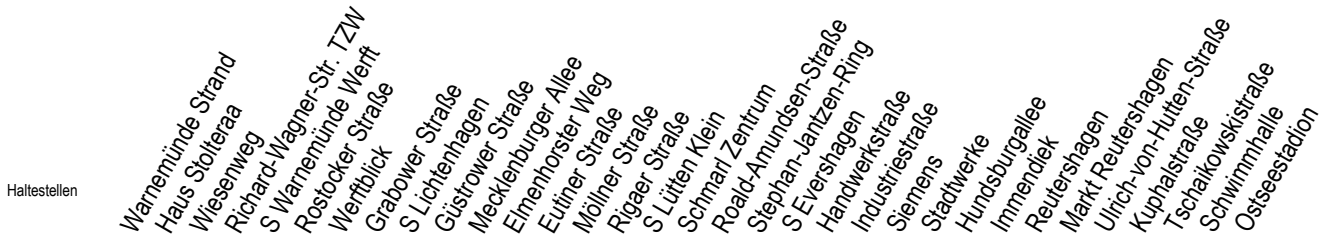

F1 Campus Südstadt

Gültig ab 06.01.2020

Alle Angaben ohne Gewähr

Richtung: Riekdahl

Saarplatz Umsteigepunkt F1/F2

Uhr Montag - Freitag

Uhr Samstag

Uhr Sonntag - Feiertag