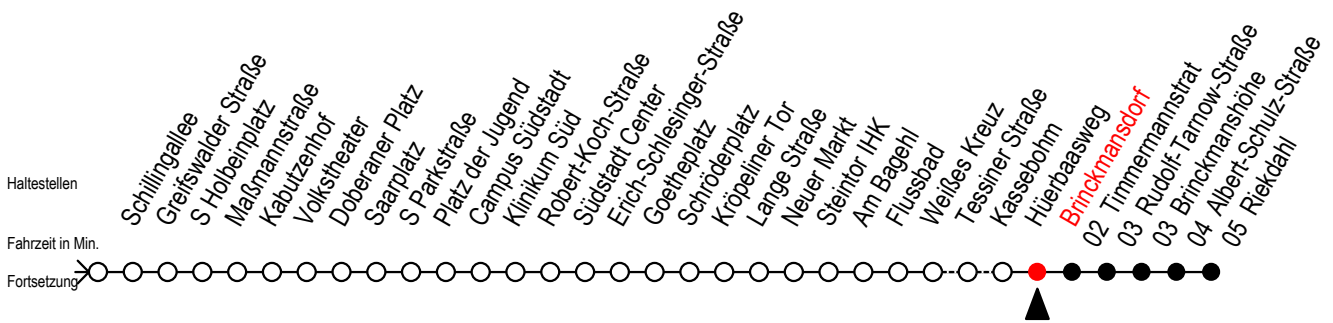

F1 Brinckmansdorf

Gültig ab 06.01.2020

Alle Angaben ohne Gewähr

Richtung: Riekdahl

Saarplatz Umsteigepunkt F1/F2

Uhr Montag - Freitag

Uhr Samstag

Uhr Sonntag - Feiertag

0	55 ^K	0	55 ^K	0	55 ^K
1	55 ^K	1	55 ^K	1	55 ^K
2	55 ^K	2	55 ^K	2	55 ^K
3	55 ^K	3	55 ^K	3	55 ^K
4	--	4	55 ^K	4	55 ^K
5	--	5	25 ^K 55 ^K	5	25 ^K 55 ^K
6	--	6	--	6	25 ^K 55 ^K
7	--	7	--	7	25 ^K 55 ^K

K = fährt über Kassebohm