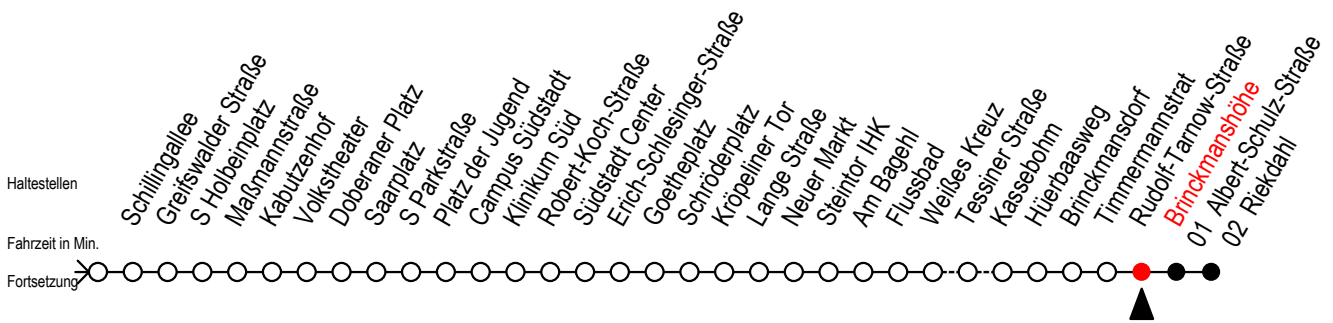

F1 Brinckmanshöhe

Gültig ab 06.01.2020

Alle Angaben ohne Gewähr

Richtung: Riekdahl

Saarplatz Umsteigepunkt F1/F2

Uhr Montag - Freitag

Uhr Samstag

Uhr Sonntag - Feiertag

0	58 ^K	0	58 ^K	0	58 ^K
1	58 ^K	1	58 ^K	1	58 ^K
2	58 ^K	2	58 ^K	2	58 ^K
3	58 ^K	3	58 ^K	3	58 ^K
4	--	4	58 ^K	4	58 ^K
5	--	5	28 ^K 58 ^K	5	28 ^K 58 ^K
6	--	6	--	6	28 ^K 58 ^K
7	--	7	--	7	28 ^K 58 ^K

K = fährt über Kassebohm