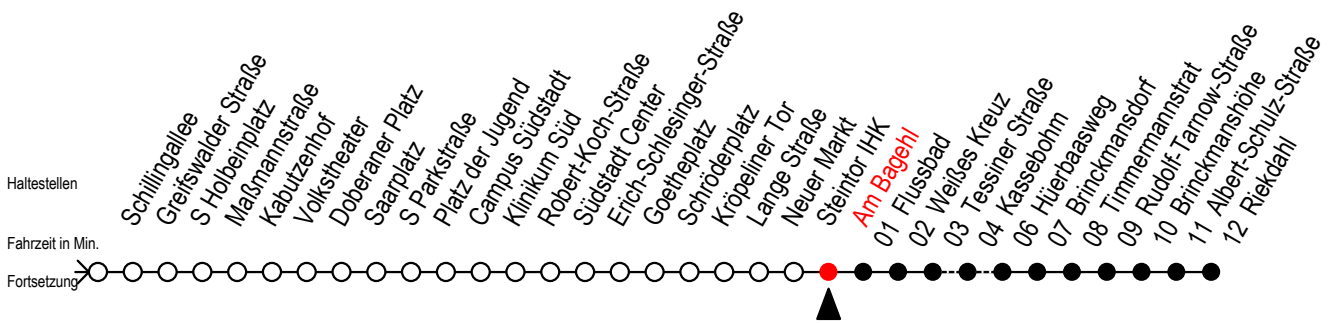

F1 Am Bagehl

Gültig ab 06.01.2020

Alle Angaben ohne Gewähr

Richtung: Riekdahl

Saarplatz Umsteigepunkt F1/F2

Fahrzeit in Min.

Fahrzeit in Min.

Fortsetzung

Uhr Montag - Freitag

Uhr Samstag

Uhr Sonntag - Feiertag

0	48 ^K	0	48 ^K	0	48 ^K
1	48 ^K	1	48 ^K	1	48 ^K
2	48 ^K	2	48 ^K	2	48 ^K
3	48 ^K	3	48 ^K	3	48 ^K
4	--	4	48 ^K	4	48 ^K
5	--	5	18 ^K 48 ^K	5	18 ^K 48 ^K
6	--	6	--	6	18 ^K 48 ^K
7	--	7	--	7	18 ^K 48 ^K

K = fährt über Kassebohm