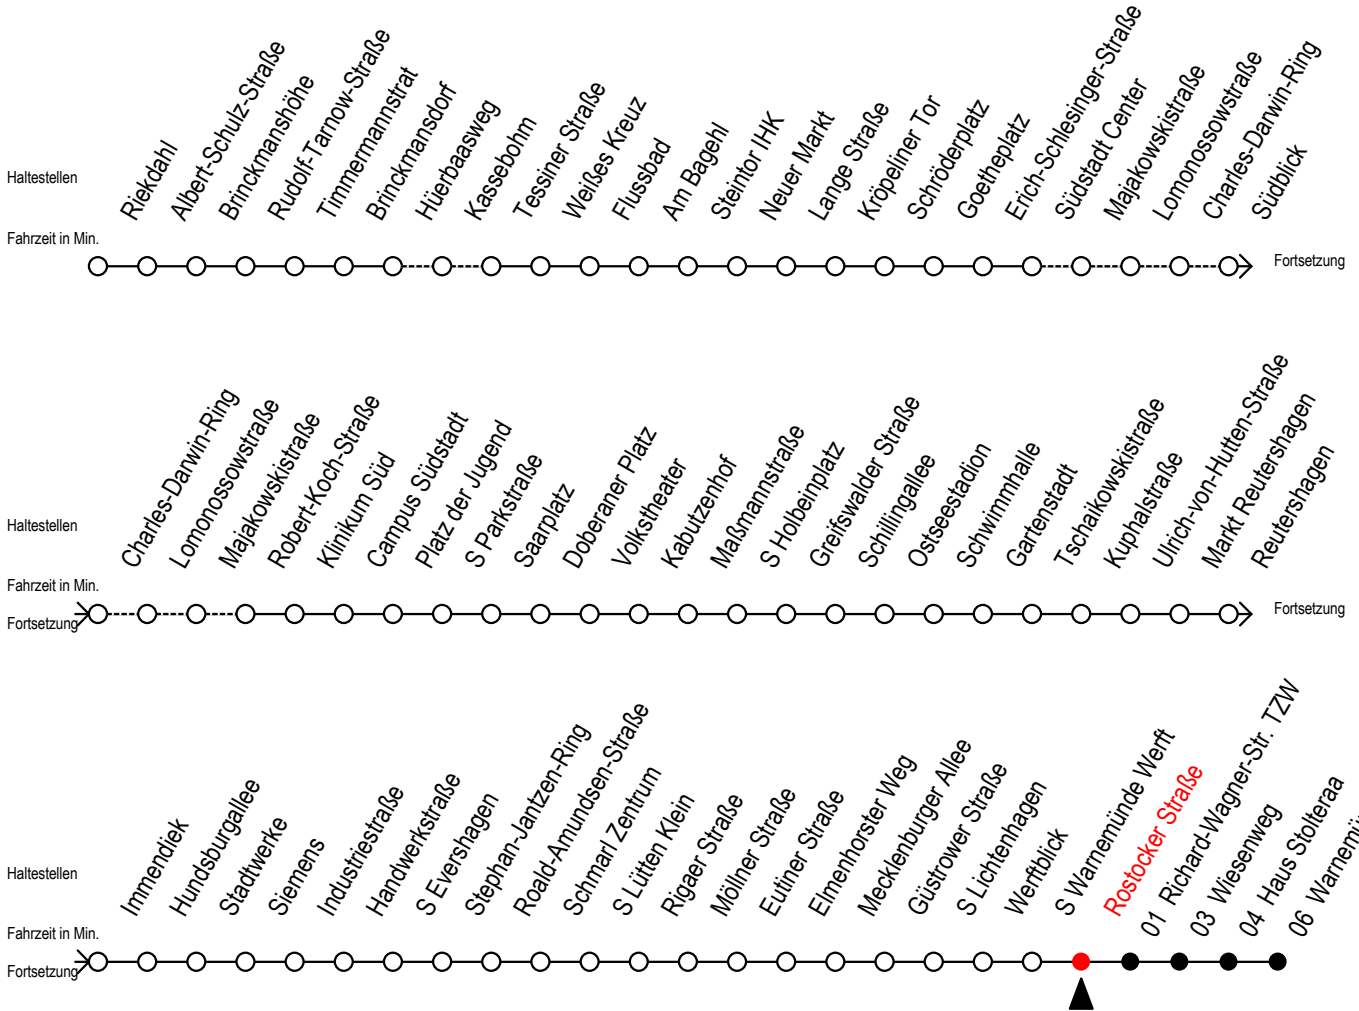

F1 Rostocker Straße

Gültig ab 06.01.2020

Alle Angaben ohne Gewähr

Richtung: Warnemünde Strand

Uhr Montag - Freitag

Uhr Samstag

Uhr Sonntag - Feiertag

1	18	1	18	1	18
2	18	2	18	2	18
3	18	3	18	3	18