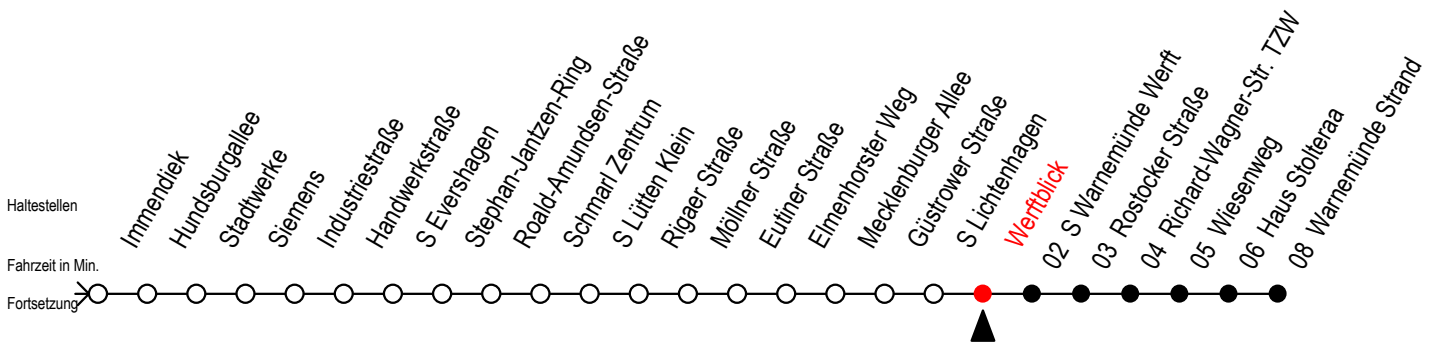

# F1 Werftblick

Gültig ab 06.01.2020

Alle Angaben ohne Gewähr

## Richtung: Warnemünde Strand