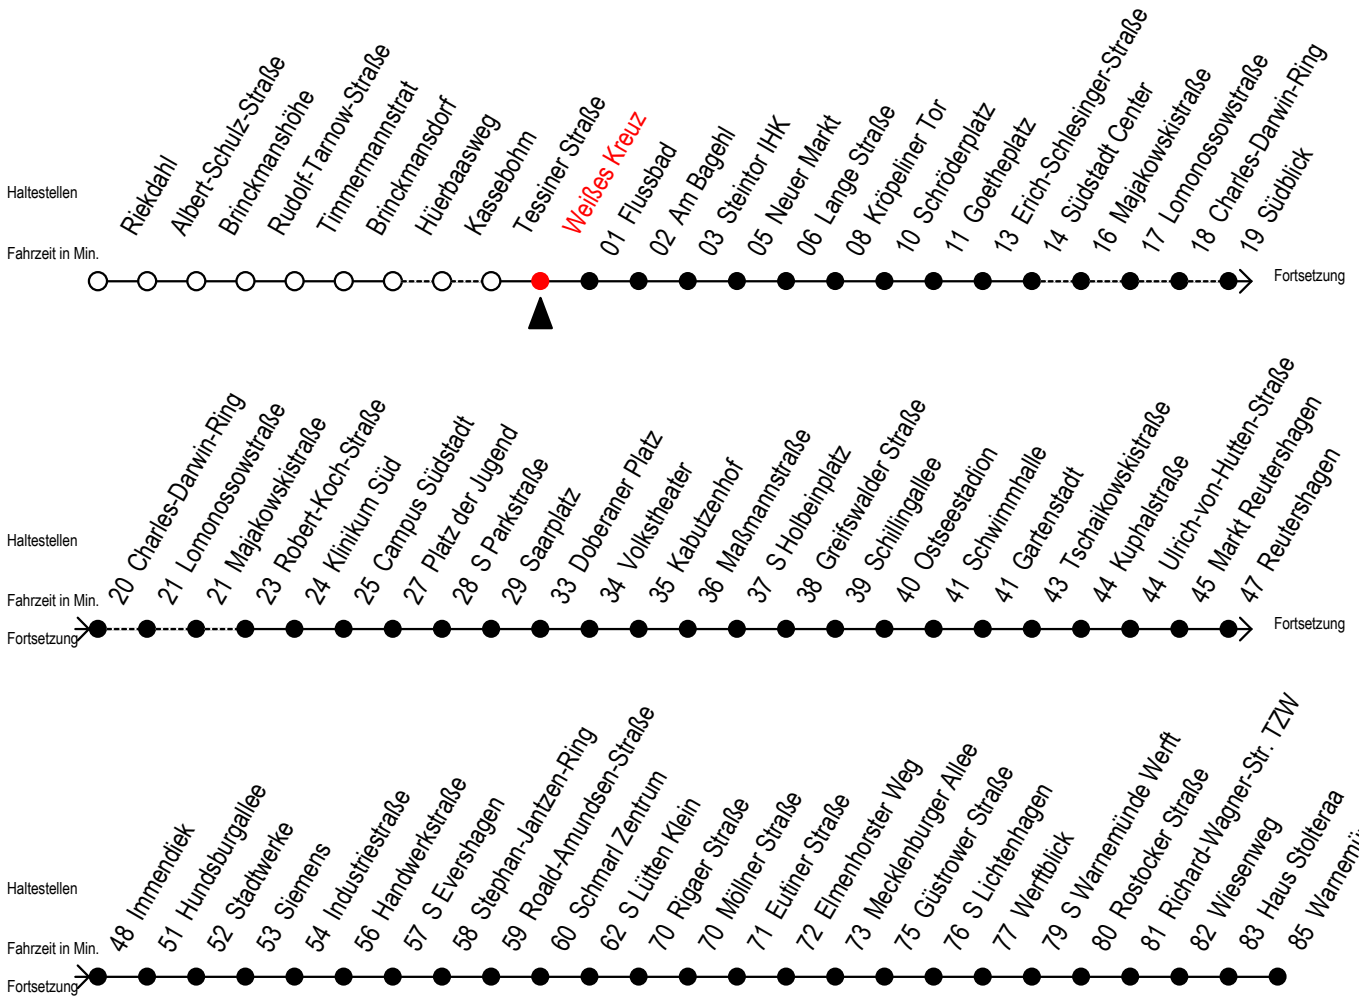

F1 Weißes Kreuz

Gültig ab 06.01.2020

Alle Angaben ohne Gewähr

Richtung: Warnemünde Strand

Saarplatz Umsteigepunkt F1/F2

Uhr Montag - Freitag

1	11 ^A
2	11 ^A
3	11 ^{HA}
4	--
5	--
6	--
7	--

Uhr Samstag

1	11 ^A
2	11 ^A
3	11 ^{AX}
4	11 ^X
5	03 ^{SX} 33 ^{SH}
6	--
7	--

Uhr Sonntag - Feiertag

1	11 ^A
2	11 ^A
3	11 ^{AX}
4	11 ^X
5	03 ^{SX} 33 ^{SX}
6	03 ^{SX} 33 ^{SX}
7	03 ^{SX} 33 ^{SX}

A = am Südstadt-Center Umstieg zum Abruf-Linien-Taxi F1A

H = fährt bis S Lütten Klein

X = fährt ab Hast. Mecklenburger Allee weiter als Linie 36

S = fährt über Südblick

Wie bestellt man ein Abruf-Linien-Taxi?

Sie bestellen bei der RSAG unter Telefon (0381) 802-1900 bis spätestens 30 Minuten vor Abfahrt oder nach Einsteigen in einen Bus oder Straßenbahn bei unserem Fahrpersonal Ihre laut Fahrplan gewünschte Fahrt.