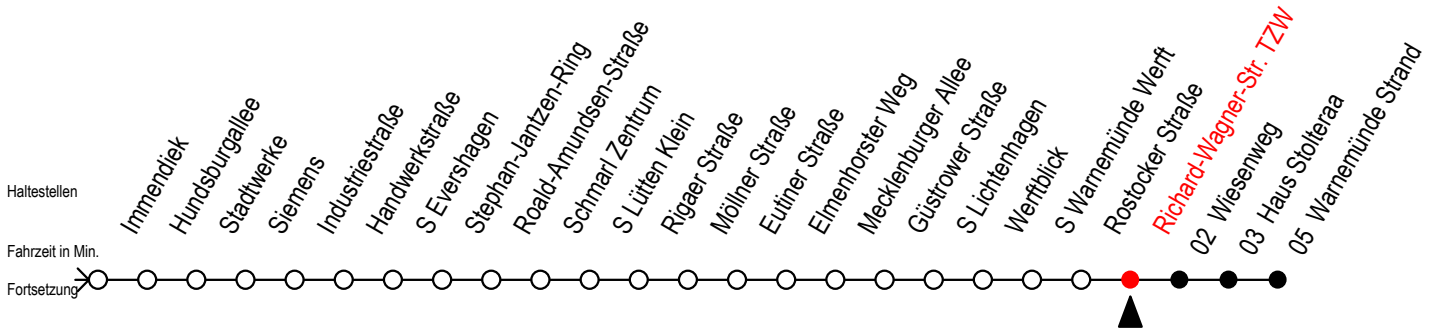

F1 Richard-Wagner-Str. TZW

Gültig ab 06.01.2020

Alle Angaben ohne Gewähr

Richtung: Warnemünde Strand

Uhr Montag - Freitag

1	19
2	19
3	19

Uhr Samstag

1	19
2	19
3	19

Uhr Sonntag - Feiertag

1	19
2	19
3	19