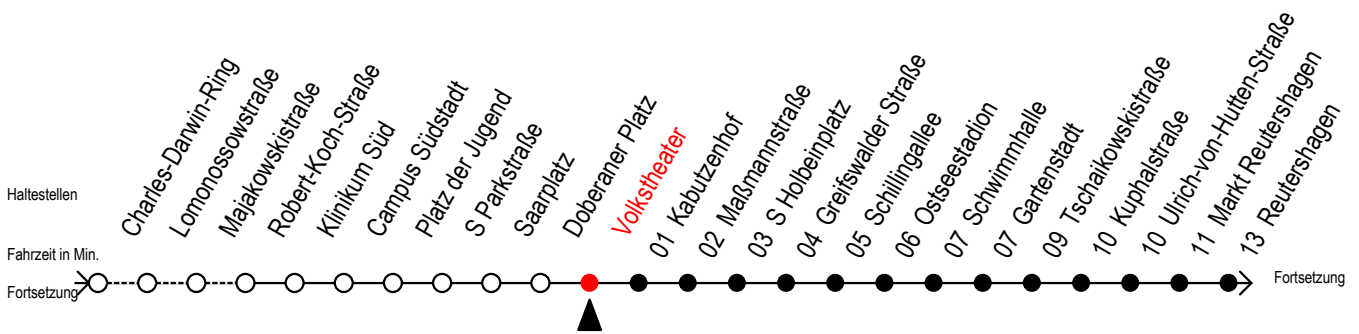

F1 Volkstheater

Gültig ab 06.01.2020

Alle Angaben ohne Gewähr

Richtung: Warnemünde Strand

Saarplatz Umsteigepunkt F1/F2

Uhr Montag - Freitag

Uhr Samstag

Uhr Sonntag - Feiertag

1	35	1	35	1	35
2	35	2	35	2	35
3	35 ^H	3	35 ^X	3	35 ^X
4	--	4	35 ^X	4	35 ^X
5	--	5	05 ^X 35 ^X	5	05 ^X 35 ^X
6	--	6	05 ^H	6	05 ^X 35 ^X
7	--	7	--	7	05 ^X 35 ^X
8	--	8	--	8	05 ^X

H = fährt bis S Lütten Klein

X = fährt ab Hast. Mecklenburger Allee weiter als Linie 36