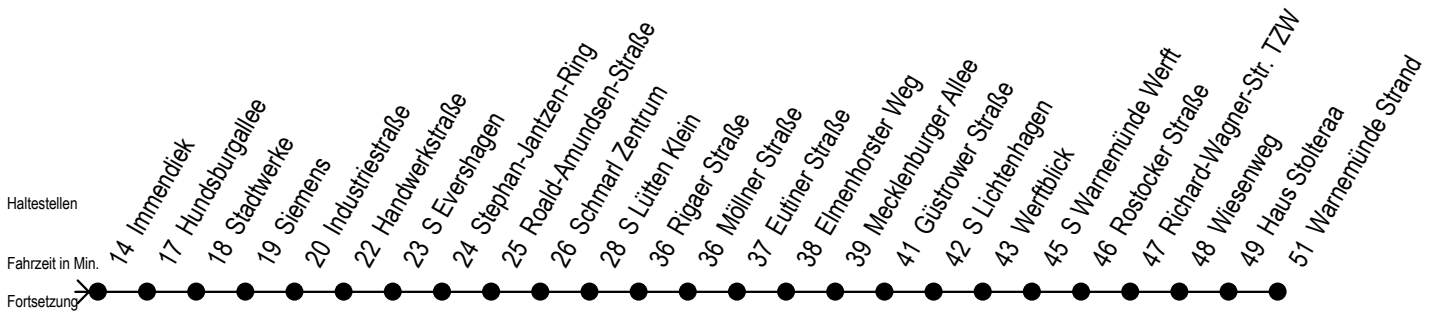

F1 Volkstheater

Gültig ab 06.01.2020

Alle Angaben ohne Gewähr

Richtung: Warnemünde Strand

Saarplatz Umsteigepunkt F1/F2

Uhr Montag - Freitag

Uhr Samstag

Uhr Sonntag - Feiertag

1	35	1	35	1	35
2	35	2	35	2	35
3	35 ^H	3	35 ^X	3	35 ^X
4	--	4	35 ^X	4	35 ^X
5	--	5	05 ^X 35 ^X	5	05 ^X 35 ^X
6	--	6	05 ^H	6	05 ^X 35 ^X
7	--	7	--	7	05 ^X 35 ^X
8	--	8	--	8	05 ^X

H = fährt bis S Lütten Klein

X = fährt ab Hast. Mecklenburger Allee weiter als Linie 36