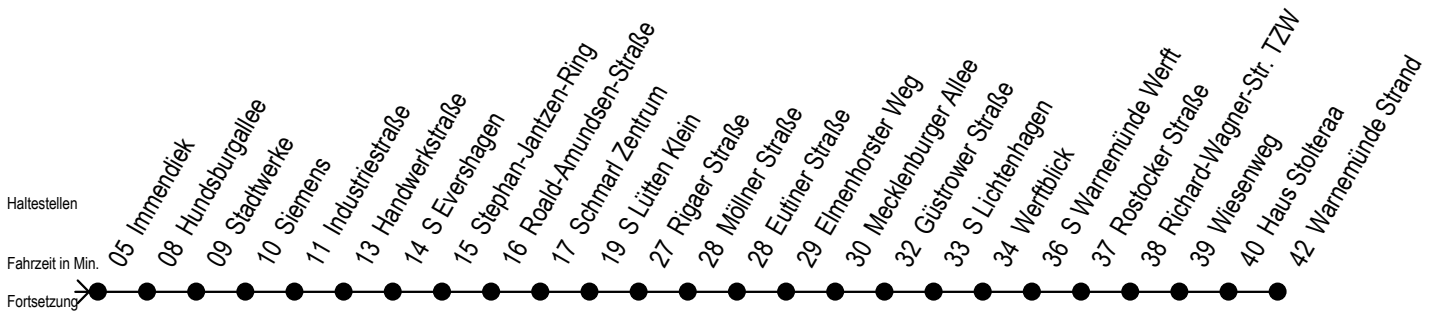

F1 Tschaikowskistraße

Gültig ab 06.01.2020

Alle Angaben ohne Gewähr

Richtung: Warnemünde Strand

Saarplatz Umsteigepunkt F1/F2

Uhr Montag - Freitag

Uhr Samstag

Uhr Sonntag - Feiertag

H = fährt bis S Lütten Klein

X = fährt ab Hast. Mecklenburger Allee weiter als Linie 36