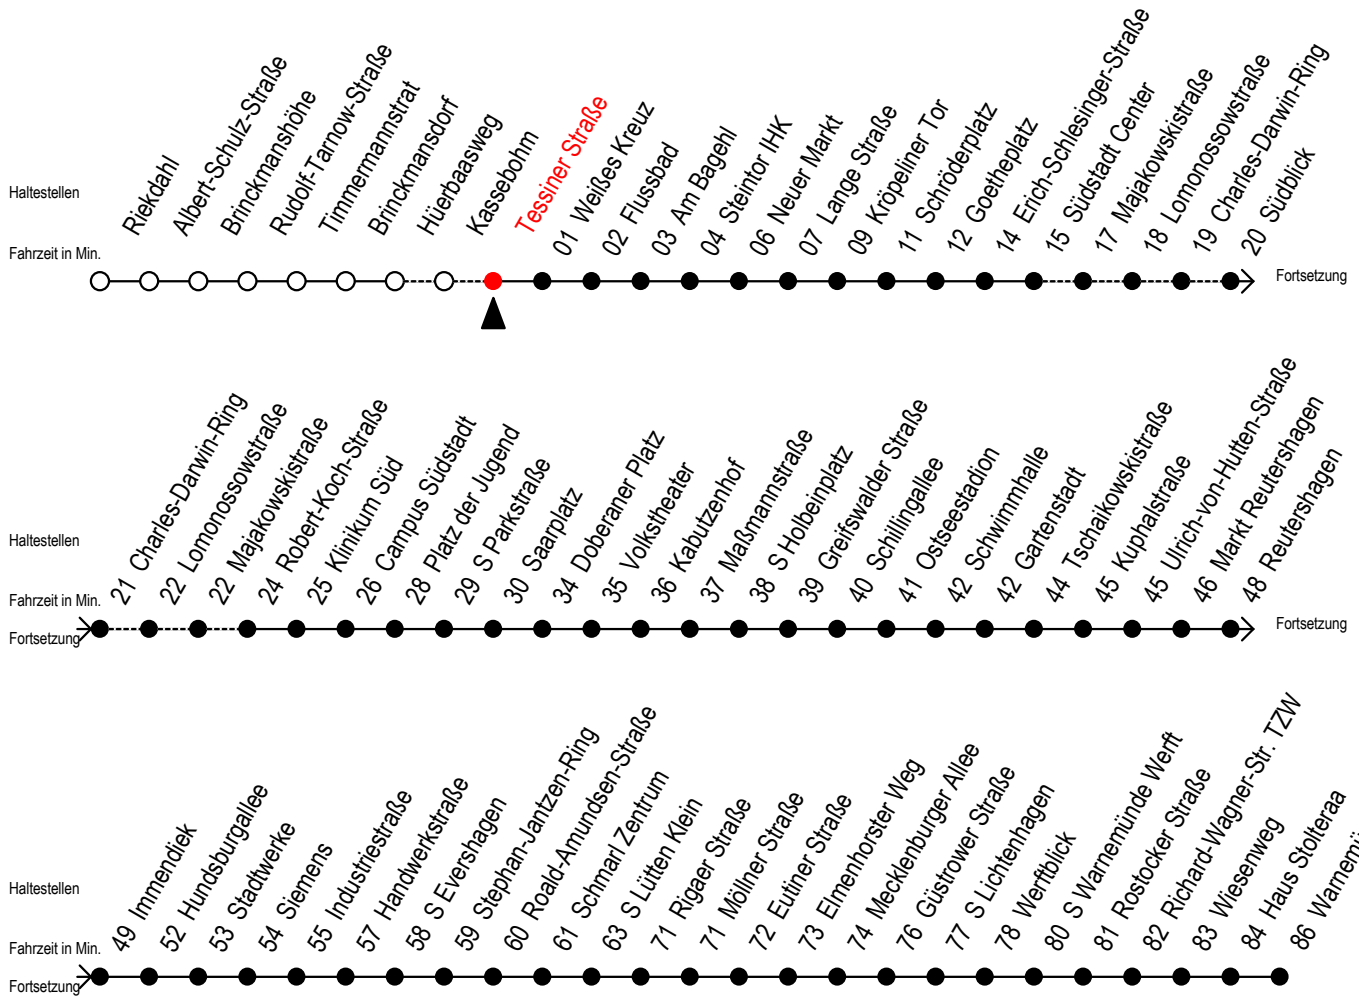

F1 Tessiner Straße

Gültig ab 06.01.2020

Alle Angaben ohne Gewähr

Richtung: Warnemünde Strand

Saarplatz Umsteigepunkt F1/F2

Uhr Montag - Freitag

Uhr Samstag

Uhr Sonntag - Feiertag

1	09 ^A	1	09 ^A	1	09 ^A
2	09 ^A	2	09 ^A	2	09 ^A
3	09 ^{HA}	3	09 ^{AX}	3	09 ^{AX}
4	--	4	09 ^X	4	09 ^X
5	--	5	01 ^{SX} 31 ^{SH}	5	01 ^{SX} 31 ^{SX}
6	--	6	--	6	01 ^{SX} 31 ^{SX}
7	--	7	--	7	01 ^{SX} 31 ^{SX}

A = am Südstadt-Center Umstieg zum Abruf-Linien-Taxi F1A

H = fährt bis S Lütten Klein

X = fährt ab Hast. Mecklenburger Allee weiter als Linie 36

S = fährt über Südblick

Wie bestellt man ein Abruf-Linien-Taxi?