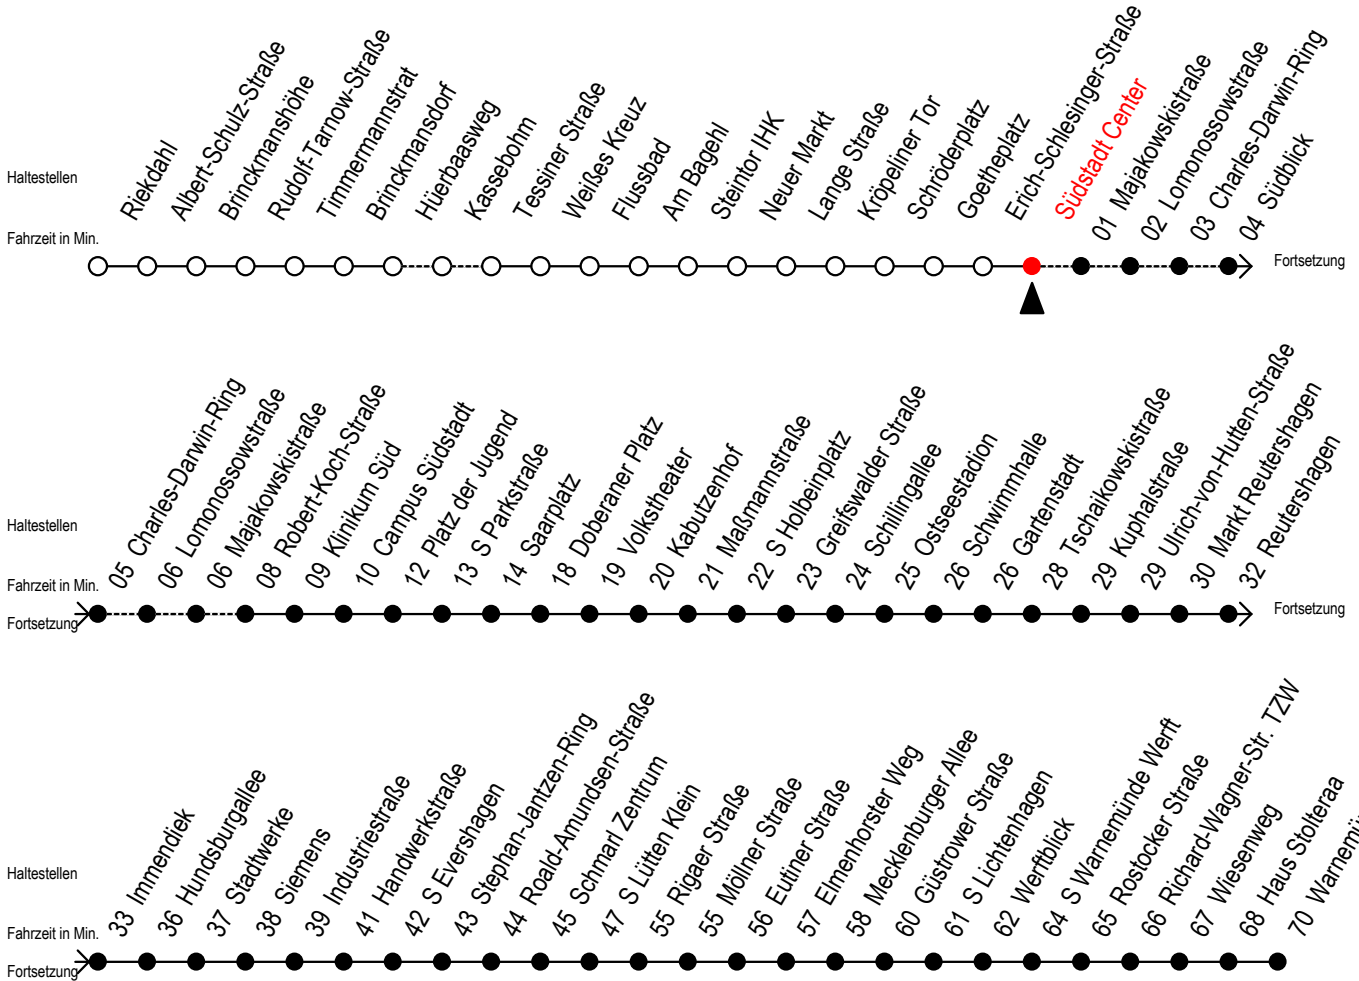

F1 Südstadt Center

Gültig ab 06.01.2020

Alle Angaben ohne Gewähr

Richtung: Warnemünde Strand

Saarplatz Umsteigepunkt F1/F2

Uhr Montag - Freitag

Uhr Samstag

Uhr Sonntag - Feiertag

1	24	1	24	1	24
2	24	2	24	2	24
3	24 ^H	3	24 ^X	3	24 ^X
4	--	4	24 ^X 46 ^{SX}	4	24 ^X 46 ^{SX}
5	--	5	16 ^{SX} 46 ^{SH}	5	16 ^{SX} 46 ^{SX}
6	--	6	--	6	16 ^{SX} 46 ^{SX}
7	--	7	--	7	16 ^{SX} 46 ^{SX}

H = fährt bis S Lütten Klein

S = fährt über Südblick

X = fährt ab Hast. Mecklenburger Allee weiter als Linie 36