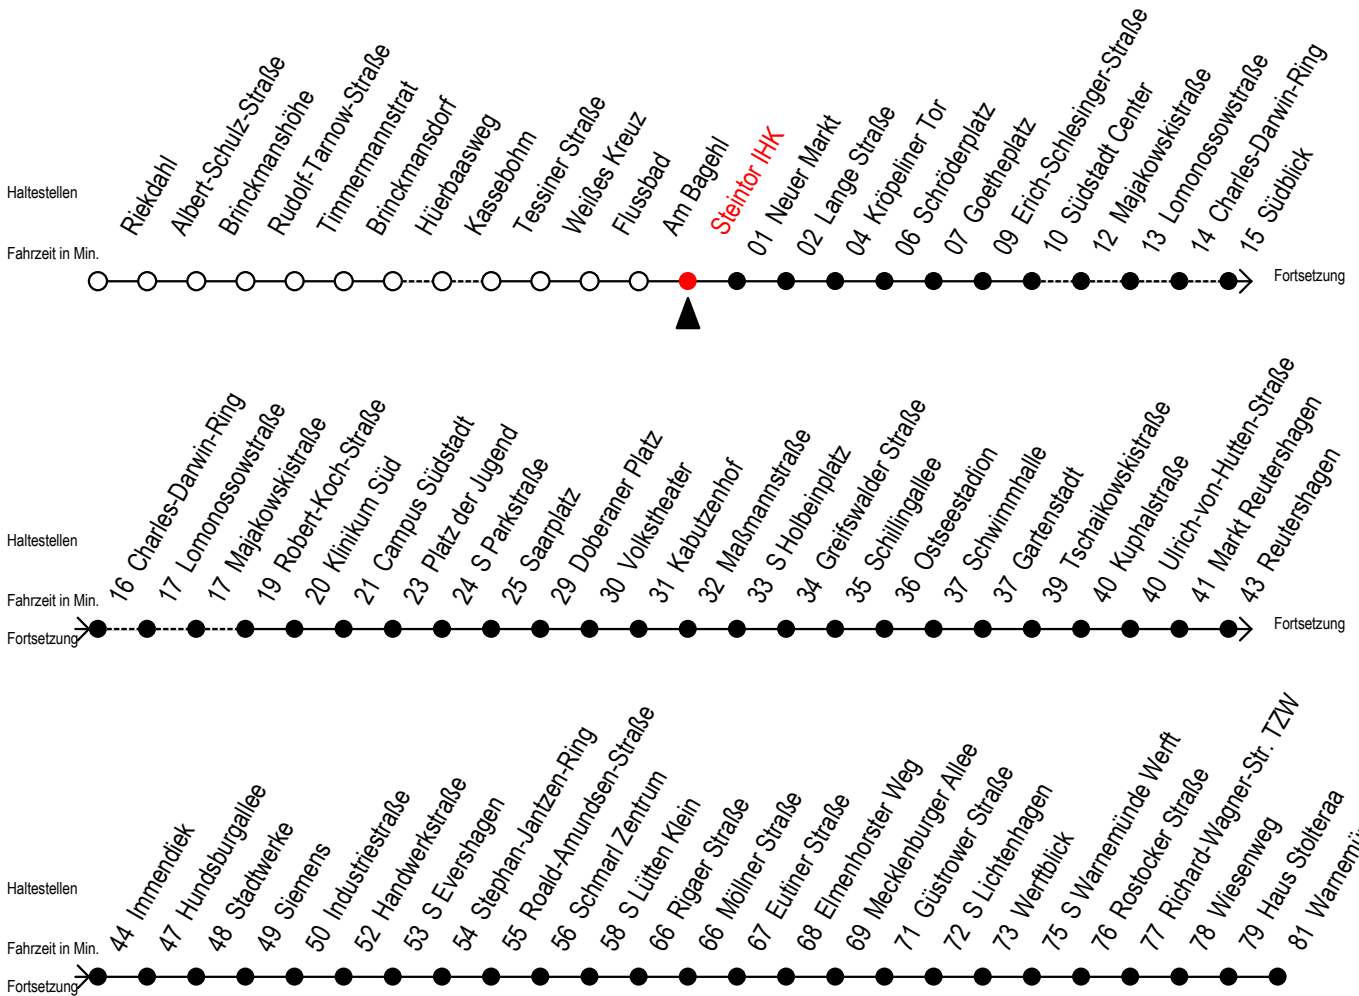

# F1 Steintor IHK

Gültig ab 06.01.2020

Alle Angaben ohne Gewähr

Richtung: Warnemünde Strand

Saarplatz Umsteigepunkt F1/F2

## Uhr Montag - Freitag

## Uhr Samstag

A = am Südstadt-Center Umstieg zum Abruf-Linien-Taxi F1A

H = fährt bis S Lütten Klein

X = fährt ab Hast. Mecklenburger Allee weiter als Linie 36

S = fährt über Südblick