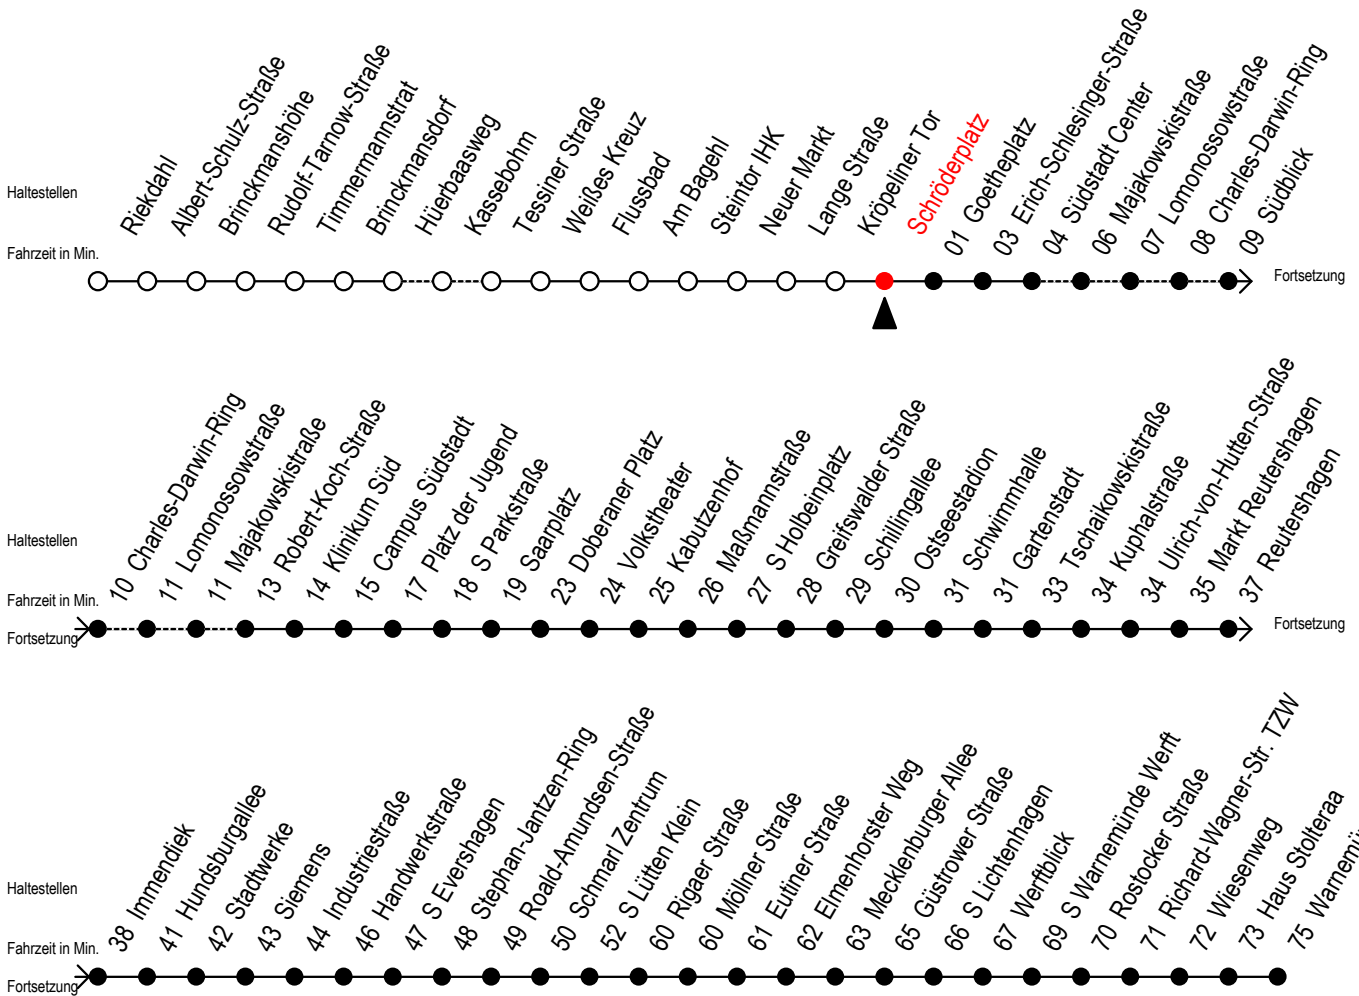

F1 Schröderplatz

Gültig ab 06.01.2020

Alle Angaben ohne Gewähr

Richtung: Warnemünde Strand

Saarplatz Umsteigepunkt F1/F2

Uhr Montag - Freitag

1	20 ^A
2	20 ^A
3	20 ^{HA}
4	--
5	--
6	--
7	--

Uhr Samstag

1	20 ^A
2	20 ^A
3	20 ^{AX}
4	20 ^X 42 ^{SX}
5	12 ^{SX} 42 ^{SH}
6	--
7	--

Uhr Sonntag - Feiertag

1	20 ^A
2	20 ^A
3	20 ^{AX}
4	20 ^X 42 ^{SX}
5	12 ^{SX} 42 ^{SX}
6	12 ^{SX} 42 ^{SX}
7	12 ^{SX} 42 ^{SX}

A = am Südstadt-Center Umstieg zum Abruf-Linien-Taxi F1A

H = fährt bis S Lütten Klein

X = fährt ab Hast. Mecklenburger Allee weiter als Linie 36

S = fährt über Südblick

Wie bestellt man ein Abruf-Linien-Taxi?

Sie bestellen bei der RSAG unter Telefon (0381) 802-1900 bis spätestens 30 Minuten vor Abfahrt oder nach Einsteigen in einen Bus oder Straßenbahn bei unserem Fahrpersonal Ihre laut Fahrplan gewünschte Fahrt.