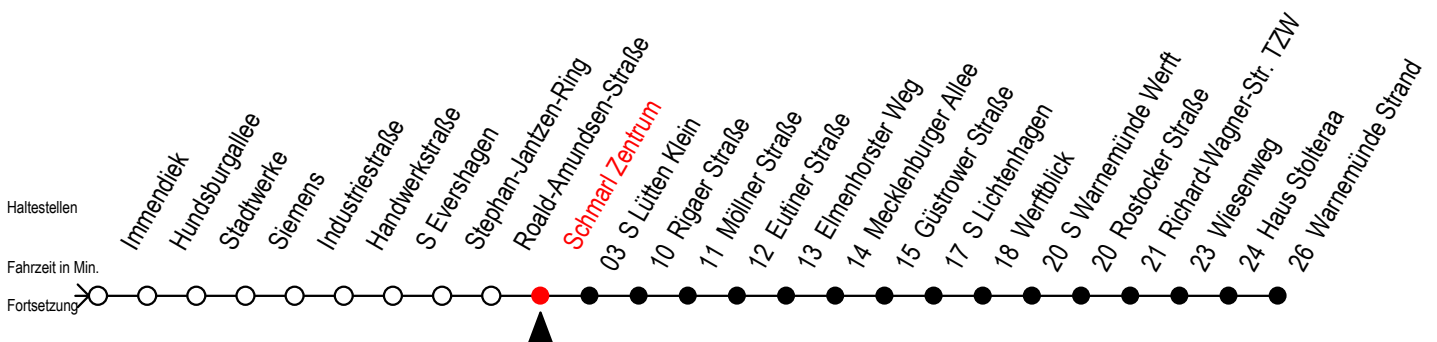

F1 Schmarl Zentrum

Gültig ab 06.01.2020

Alle Angaben ohne Gewähr

Richtung: Warnemünde Strand

Saarplatz Umsteigepunkt F1/F2

Uhr Montag - Freitag		Uhr Samstag		Uhr Sonntag - Feiertag	
2	01	2	01	2	01
3	01	3	01	3	01
4	01 ^H	4	01 ^X	4	01 ^X
5	--	5	01 ^X 31 ^X	5	01 ^X 31 ^X
6	--	6	01 ^X 31 ^H	6	01 ^X 31 ^X
7	--	7	--	7	01 ^X 31 ^X
8	--	8	--	8	01 ^X 31 ^X

H = fährt bis S Lütten Klein

X = fährt ab Hast. Mecklenburger Allee weiter als Linie 36