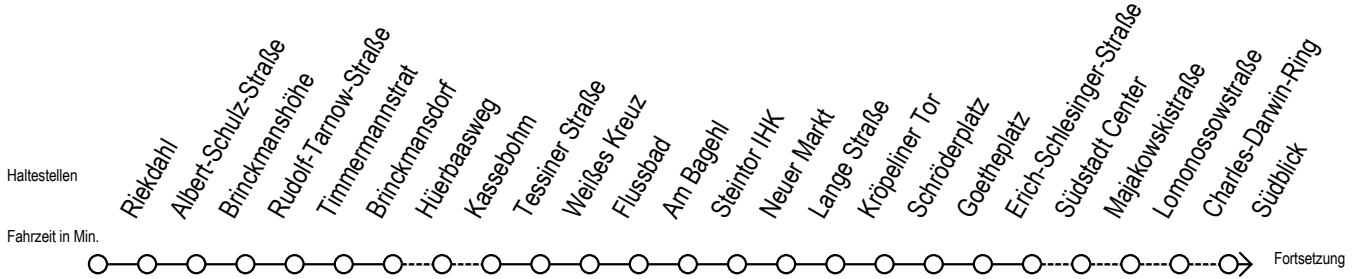

F1 Schmarl Zentrum

Gültig ab 06.01.2020

Alle Angaben ohne Gewähr

Richtung: Warnemünde Strand

Saarplatz Umsteigepunkt F1/F2

Uhr Montag - Freitag		Uhr Samstag		Uhr Sonntag - Feiertag	
2	01	2	01	2	01
3	01	3	01	3	01
4	01 ^H	4	01 ^X	4	01 ^X
5	--	5	01 ^X 31 ^X	5	01 ^X 31 ^X
6	--	6	01 ^X 31 ^H	6	01 ^X 31 ^X
7	--	7	--	7	01 ^X 31 ^X
8	--	8	--	8	01 ^X 31 ^X

H = fährt bis S Lütten Klein

X = fährt ab Hast. Mecklenburger Allee weiter als Linie 36