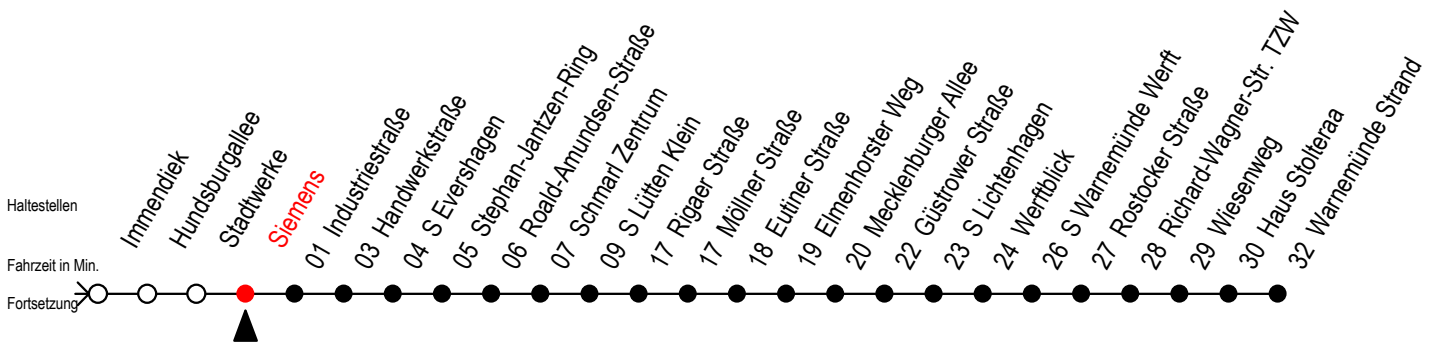

F1 Siemens

Gültig ab 06.01.2020

Alle Angaben ohne Gewähr

Richtung: Warnemünde Strand

Saarplatz Umsteigepunkt F1/F2

Uhr Montag - Freitag

Uhr Samstag

Uhr Sonntag - Feiertag

1	56	1	56	1	56
2	56	2	56	2	56
3	56 ^H	3	56 ^X	3	56 ^X
4	--	4	56 ^X	4	56 ^X
5	--	5	26 ^X 56 ^X	5	26 ^X 56 ^X
6	--	6	26 ^H	6	26 ^X 56 ^X
7	--	7	--	7	26 ^X 56 ^X
8	--	8	--	8	26 ^X

H = fährt bis S Lütten Klein

X = fährt ab Hast. Mecklenburger Allee weiter als Linie 36