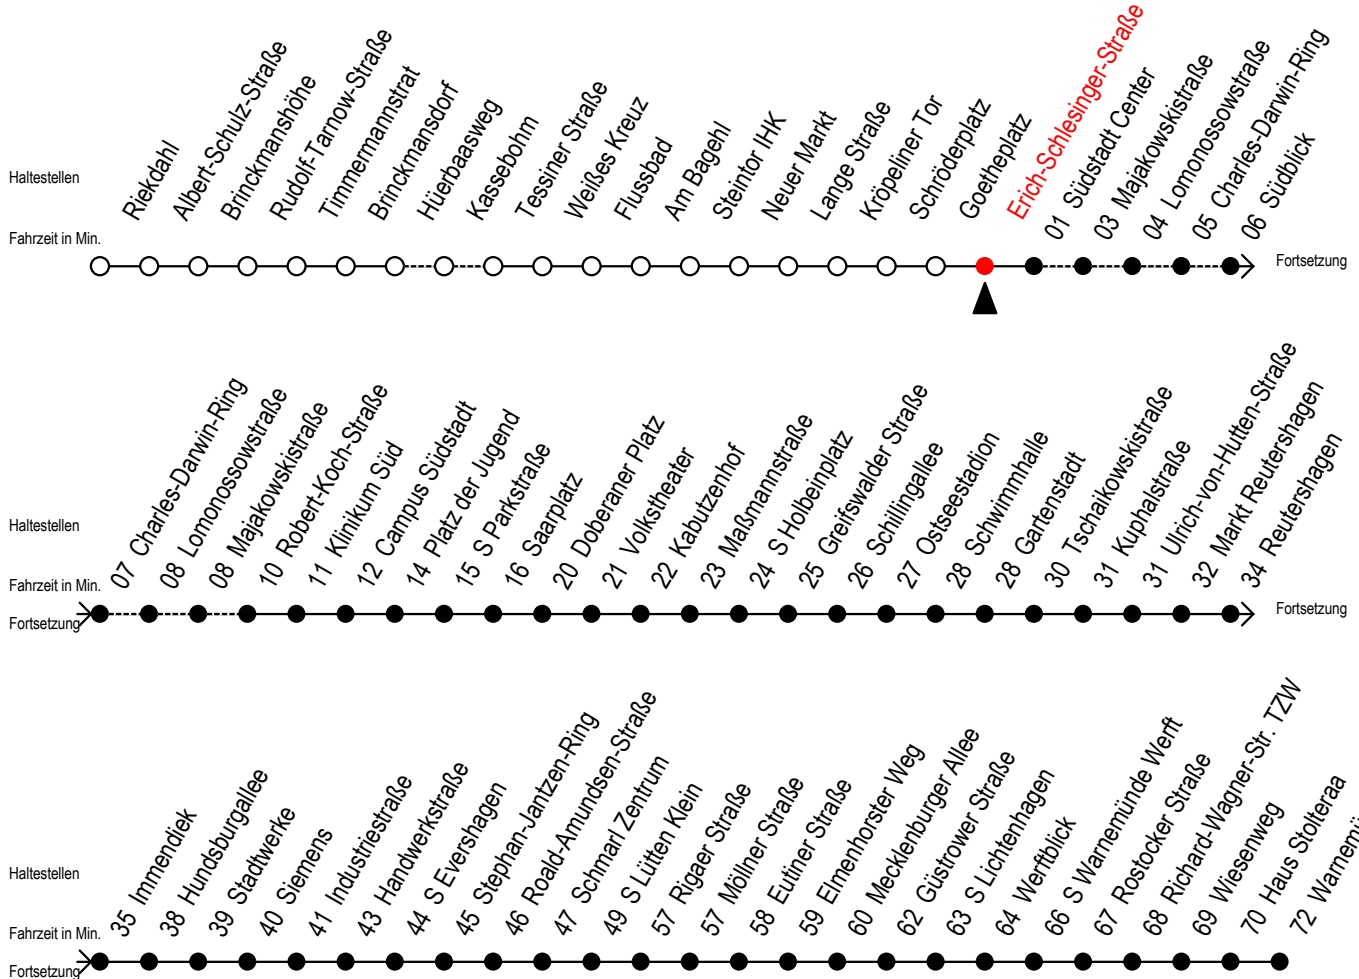

F1 Erich-Schlesinger-Straße

Gültig ab 06.01.2020

Alle Angaben ohne Gewähr

Richtung: Warnemünde Strand

Saarplatz Umsteigepunkt F1/F2

Uhr Montag - Freitag

1	23 ^A
2	23 ^A
3	23 ^{HA}
4	--
5	--
6	--
7	--

Uhr Samstag

1	23 ^A
2	23 ^A
3	23 ^{AX}
4	23 ^X 45 ^{SX}
5	15 ^{SX} 45 ^{SH}
6	--
7	--

Uhr Sonntag - Feiertag

1	23 ^A
2	23 ^A
3	23 ^{AX}
4	23 ^X 45 ^{SX}
5	15 ^{SX} 45 ^{SX}
6	15 ^{SX} 45 ^{SX}
7	15 ^{SX} 45 ^{SX}

A = am Südstadt-Center Umstieg zum Abruf-Linien-Taxi F1A

H = fährt bis S Lütten Klein

X = fährt ab Hast. Mecklenburger Allee weiter als Linie 36

S = fährt über Südblick

Wie bestellt man ein Abruf-Linien-Taxi?

Sie bestellen bei der RSAG unter Telefon (0381) 802-1900 bis spätestens 30 Minuten vor Abfahrt oder nach Einsteigen in einen Bus oder Straßenbahn bei unserem Fahrpersonal Ihre laut Fahrplan gewünschte Fahrt.