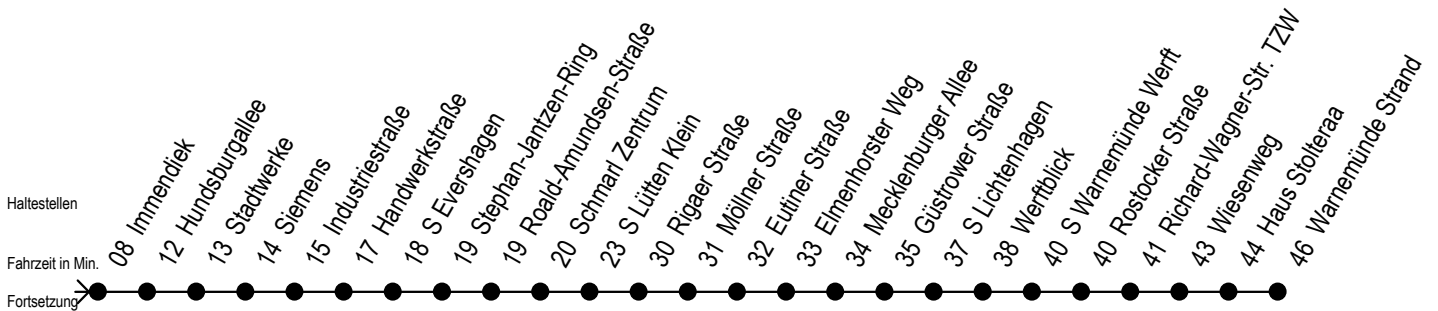

F1 Schillingallee

Gültig ab 06.01.2020

Alle Angaben ohne Gewähr

Richtung: Warnemünde Strand

Saarplatz Umsteigepunkt F1/F2

Uhr Montag - Freitag

Uhr Samstag

Uhr Sonntag - Feiertag

1	41	1	41	1	41
2	41	2	41	2	41
3	41 ^H	3	41 ^X	3	41 ^X
4	--	4	41 ^X	4	41 ^X
5	--	5	11 ^X 41 ^X	5	11 ^X 41 ^X
6	--	6	11 ^H	6	11 ^X 41 ^X
7	--	7	--	7	11 ^X 41 ^X
8	--	8	--	8	11 ^X

H = fährt bis S Lütten Klein

X = fährt ab Hast. Mecklenburger Allee weiter als Linie 36