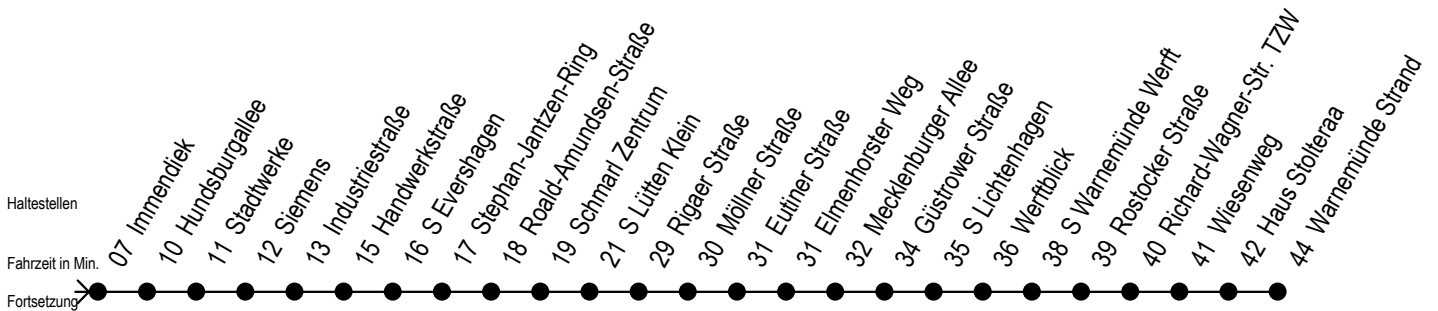

F1 Schwimmhalle

Gültig ab 06.01.2020

Alle Angaben ohne Gewähr

Richtung: Warnemünde Strand

Saarplatz Umsteigepunkt F1/F2

Uhr Montag - Freitag

Uhr Samstag

Uhr Sonntag - Feiertag

1	43	1	43	1	43
2	43	2	43	2	43
3	43 ^H	3	43 ^X	3	43 ^X
4	--	4	43 ^X	4	43 ^X
5	--	5	13 ^X 43 ^X	5	13 ^X 43 ^X
6	--	6	13 ^H	6	13 ^X 43 ^X
7	--	7	--	7	13 ^X 43 ^X
8	--	8	--	8	13 ^X

H = fährt bis S Lütten Klein

X = fährt ab Hast. Mecklenburger Allee weiter als Linie 36