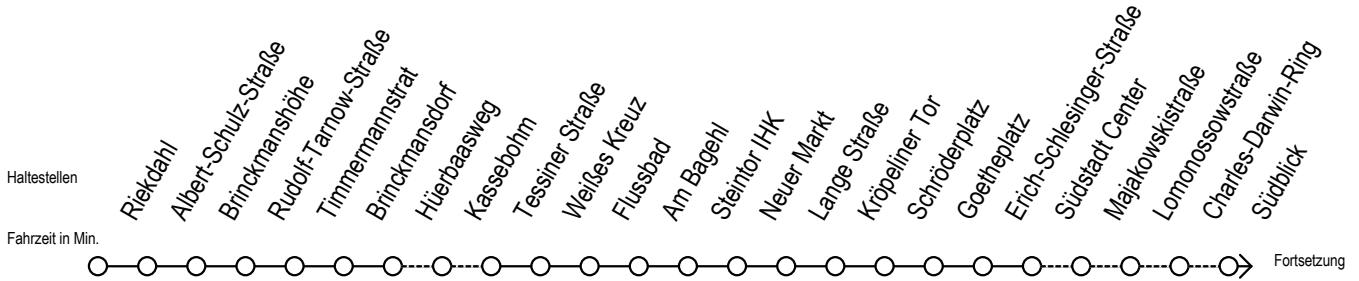

F1 s Lütten Klein

Gültig ab 06.01.2020

Alle Angaben ohne Gewähr

Richtung: Warnemünde Strand

Saarplatz Umsteigepunkt F1/F2

Uhr Montag - Freitag

Uhr Samstag

Uhr Sonntag - Feiertag

1	06	1	06	1	06
2	06	2	06	2	06
3	06	3	06	3	06
4	--	4	10 ^x 40 ^x	4	10 ^x 40 ^x
5	--	5	10 ^x 40 ^x	5	10 ^x 40 ^x
6	--	6	10 ^x	6	10 ^x 40 ^x
7	--	7	--	7	10 ^x 40 ^x
8	--	8	--	8	10 ^x 40 ^x

X = fährt ab Hast. Mecklenburger Allee weiter als Linie 36