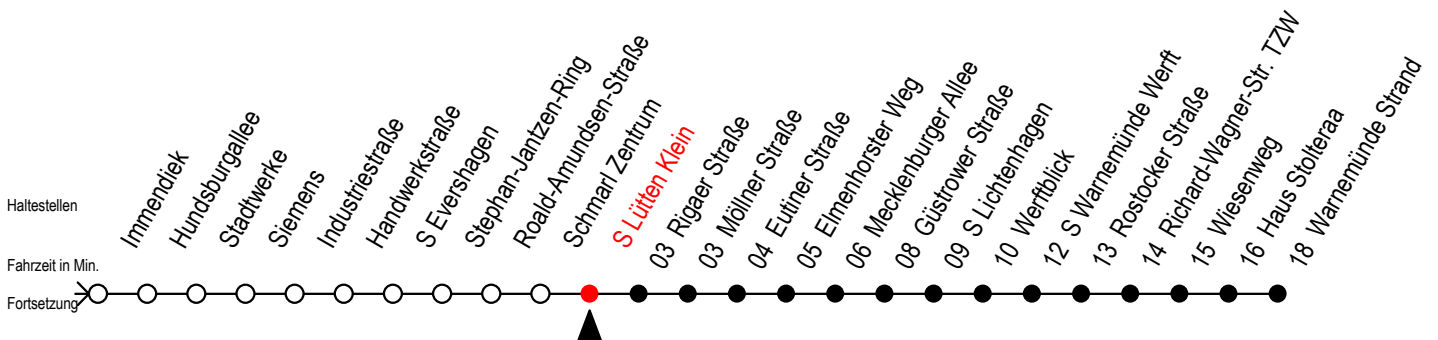

F1 s Lütten Klein

Gültig ab 06.01.2020

Alle Angaben ohne Gewähr

Richtung: Warnemünde Strand

Saarplatz Umsteigepunkt F1/F2

Uhr Montag - Freitag

Uhr Samstag

Uhr Sonntag - Feiertag

1	06	1	06	1	06
2	06	2	06	2	06
3	06	3	06	3	06
4	--	4	10 ^x 40 ^x	4	10 ^x 40 ^x
5	--	5	10 ^x 40 ^x	5	10 ^x 40 ^x
6	--	6	10 ^x	6	10 ^x 40 ^x
7	--	7	--	7	10 ^x 40 ^x
8	--	8	--	8	10 ^x 40 ^x

X = fährt ab Hast. Mecklenburger Allee weiter als Linie 36