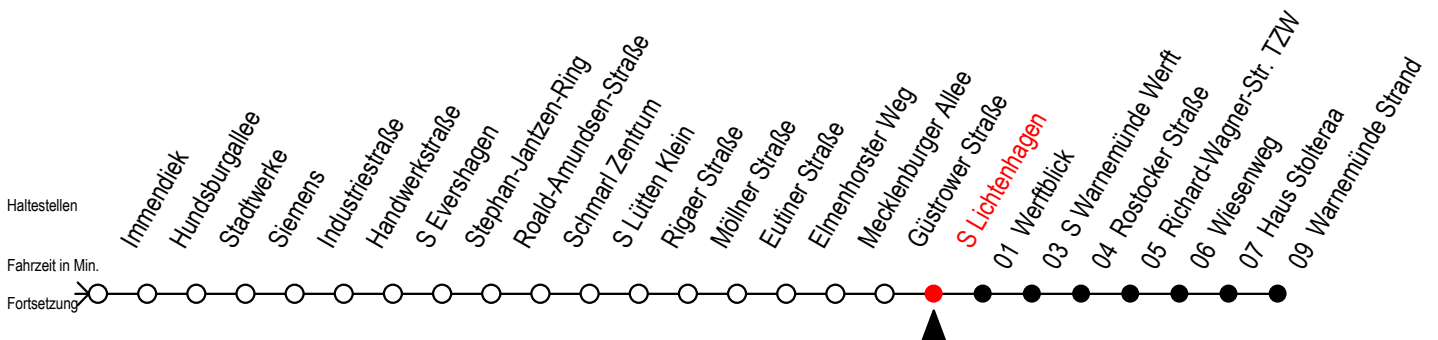

F1 s Lichtenhagen

Gültig ab 06.01.2020

Alle Angaben ohne Gewähr

Richtung: Warnemünde Strand

Uhr Montag - Freitag

Uhr Samstag

Uhr Sonntag - Feiertag

1	15
2	15
3	15

1	15
2	15
3	15

1	15
2	15
3	15