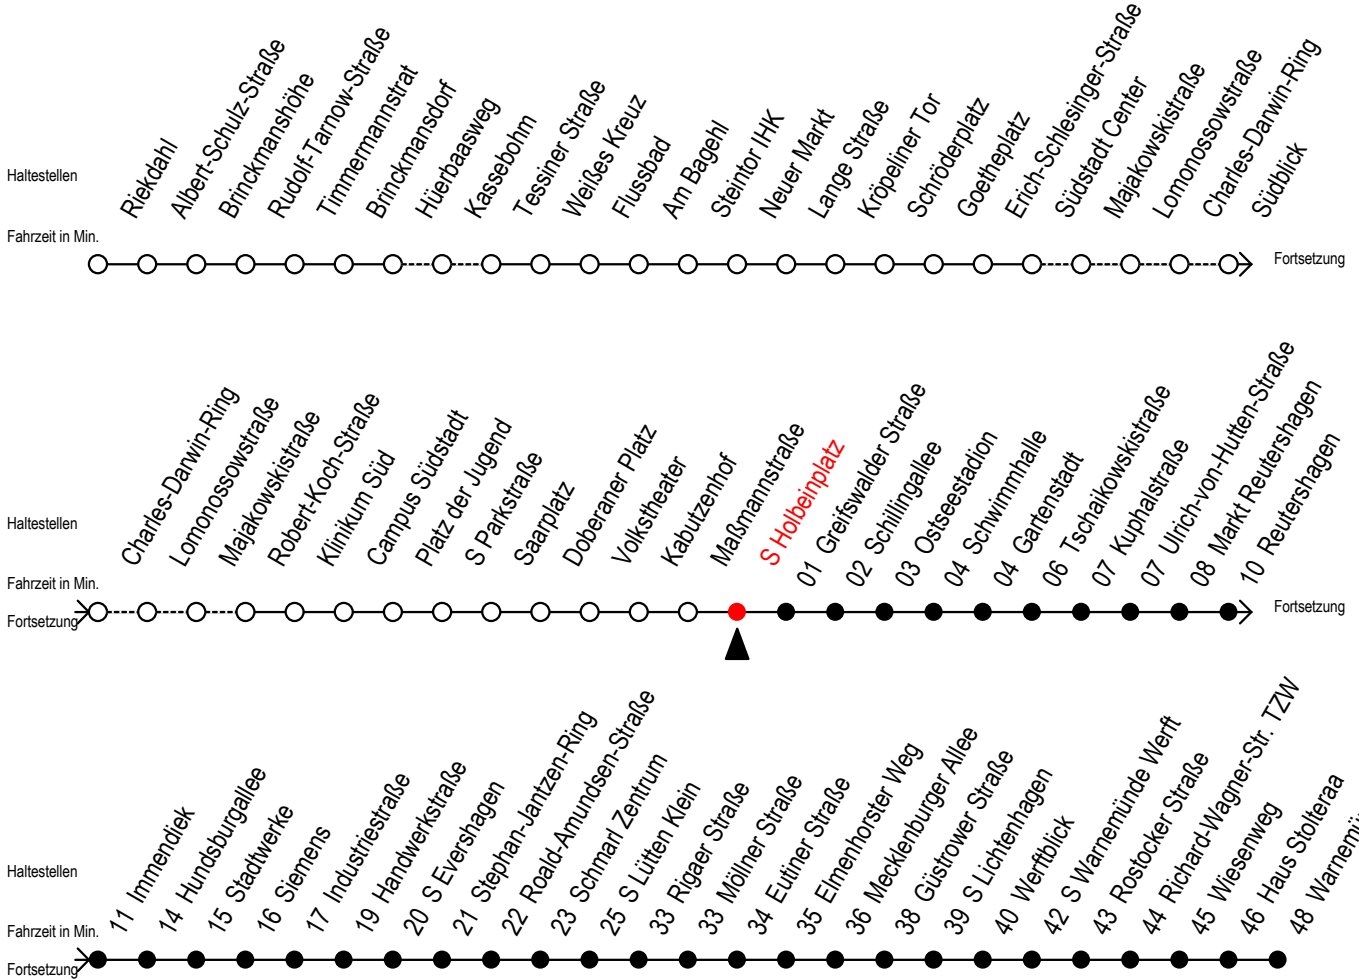

F1 s Holbeinplatz

Gültig ab 06.01.2020

Alle Angaben ohne Gewähr

Richtung: Warnemünde Strand

Saarplatz Umsteigepunkt F1/F2

Uhr Montag - Freitag

1	39
2	39
3	39 ^H
4	--
5	--
6	--
7	--
8	--

Uhr Samstag

1	39
2	39
3	39 ^X
4	39 ^X
5	09 ^X 39 ^X
6	09 ^H
7	--
8	--

Uhr Sonntag - Feiertag

1	39
2	39
3	39 ^X
4	39 ^X
5	09 ^X 39 ^X
6	09 ^X 39 ^X
7	09 ^X 39 ^X
8	09 ^X

H = fährt bis S Lütten Klein

X = fährt ab Hast. Mecklenburger Allee weiter als Linie 36