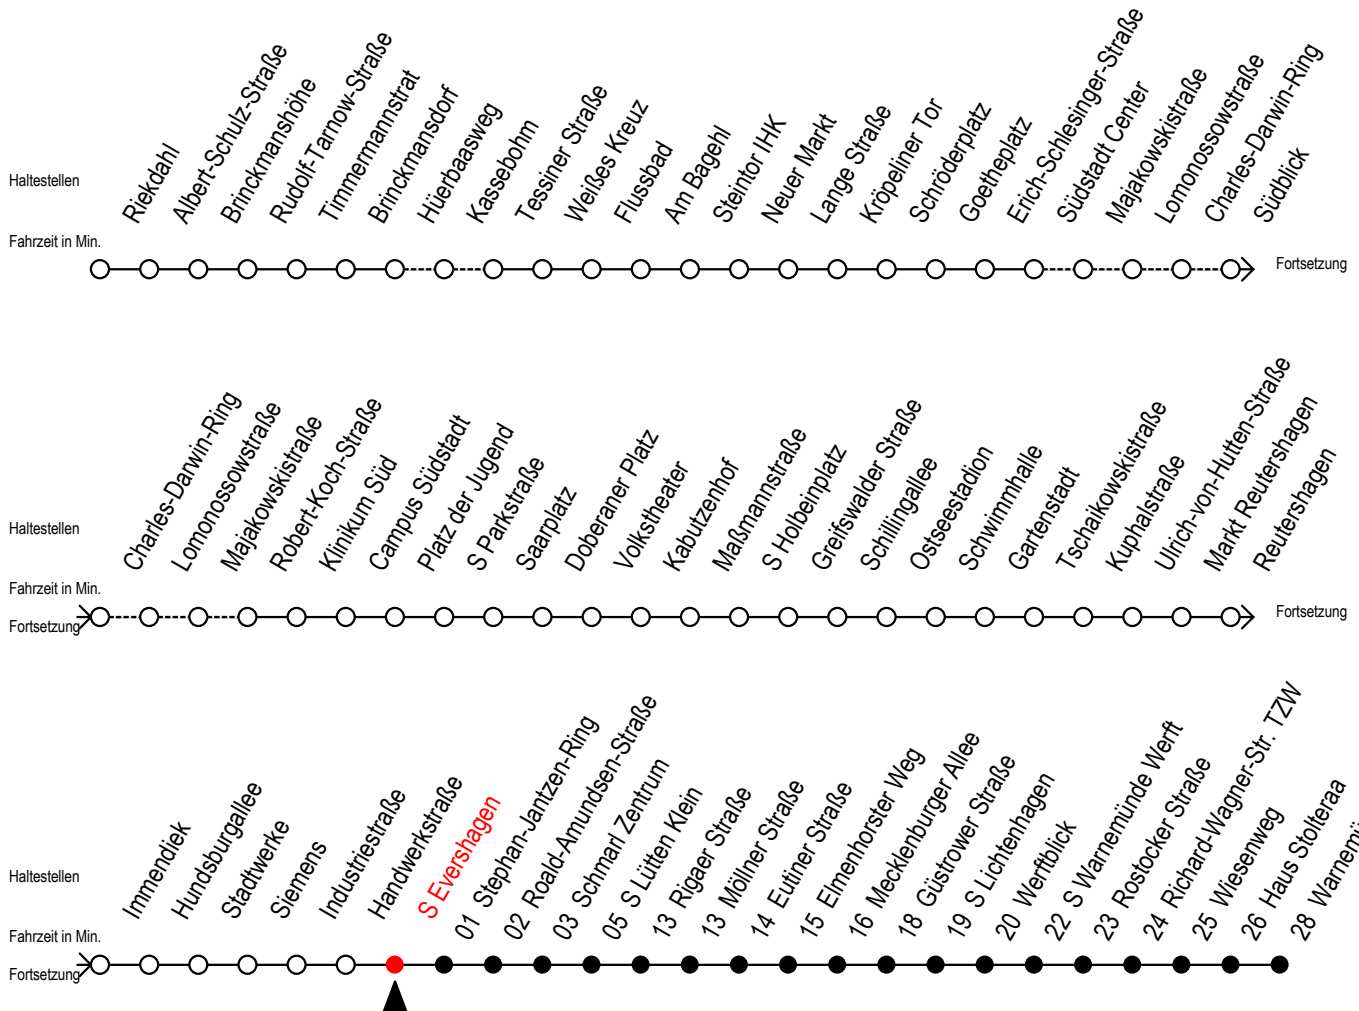

F1 S Evershagen

Gültig ab 06.01.2020

Alle Angaben ohne Gewähr

Richtung: Warnemünde Strand

Saarplatz Umsteigepunkt F1/F2

Uhr Montag - Freitag

Uhr Samstag

Uhr Sonntag - Feiertag

Linie	Montag - Freitag	Samstag	Sonntag - Feiertag
1	59	59	59
2	59	59	59
3	59 ^H	59 ^X	59 ^X
4	--	59 ^X	59 ^X
5	--	29 ^X 59 ^X	29 ^X 59 ^X
6	--	29 ^H	29 ^X 59 ^X
7	--	--	29 ^X 59 ^X
8	--	--	29 ^X

H = fährt bis S Lütten Klein

X = fährt ab Hast. Mecklenburger Allee weiter als Linie 36