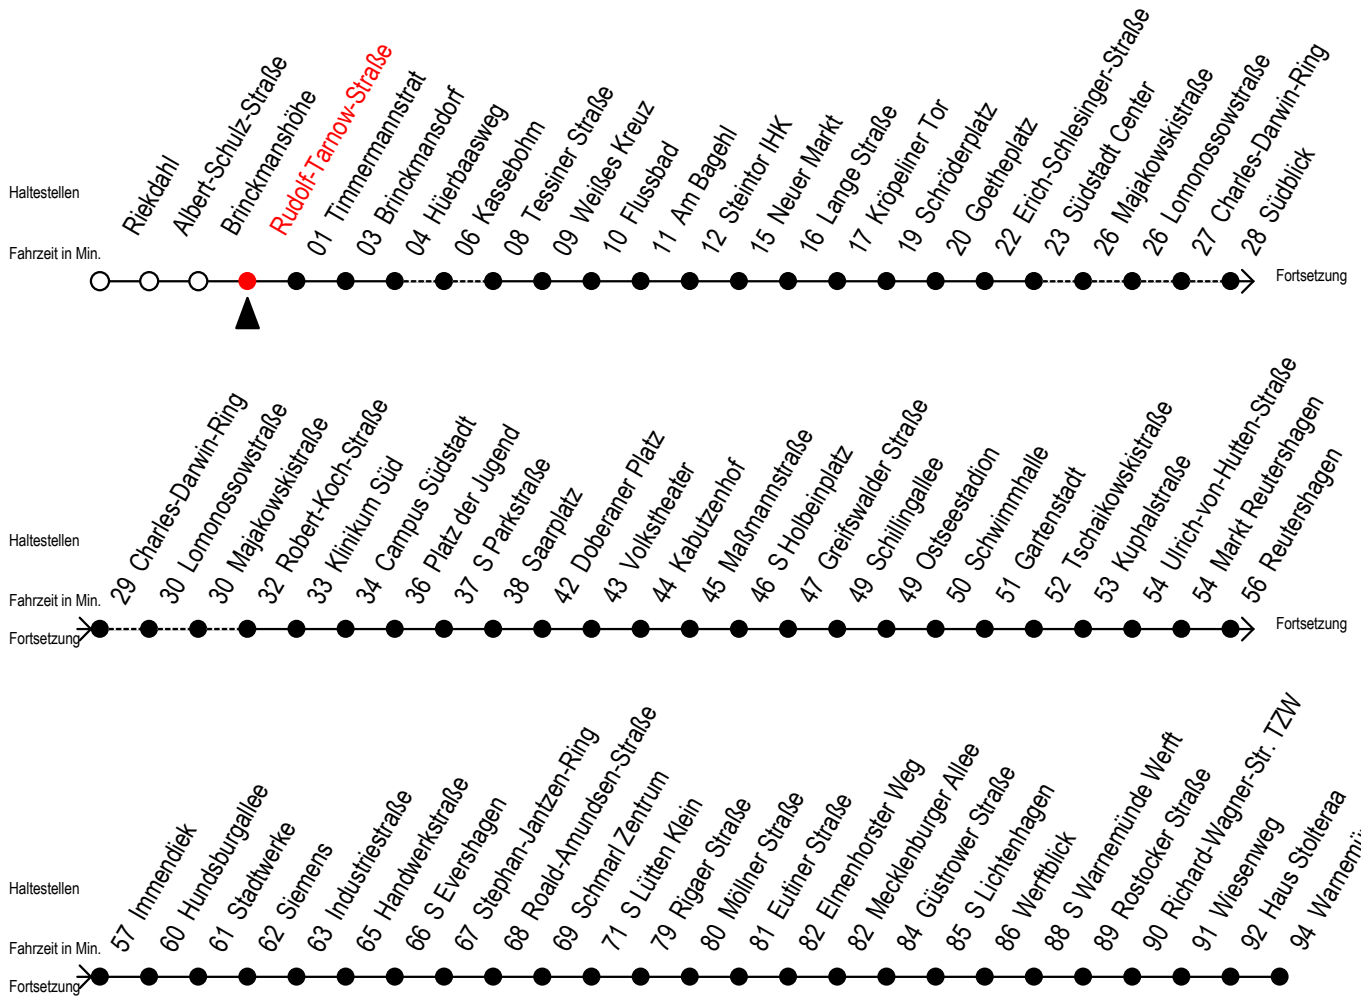

F1 Rudolf-Tarnow-Straße

Gültig ab 06.01.2020

Alle Angaben ohne Gewähr

Richtung: Warnemünde Strand

Saarplatz Umsteigepunkt F1/F2

Uhr Montag - Freitag

1	01 ^{KA}
2	04 ^A
3	04 ^{HA}
4	--
5	--
6	--
7	--

Uhr Samstag

1	01 ^{KA}
2	04 ^A
3	04 ^{AX}
4	04 ^X 53 ^{KSX}
5	23 ^{KSH}
6	--
7	--

Uhr Sonntag - Feiertag

1	01 ^{KA}
2	04 ^A
3	04 ^{AX}
4	04 ^X 53 ^{KSX}
5	23 ^{KSX} 53 ^{KSX}
6	23 ^{KSX} 53 ^{KSX}
7	23 ^{KSX}

K = fährt über Kassebohm
H = fährt bis S Lütten Klein
S = fährt über Südblick

A = am Südstadt-Center Umstieg zum Abruf-Linien-Taxi F1A
X = fährt ab Hast. Mecklenburger Allee weiter als Linie 36

Wie bestellt man ein Abruf-Linien-Taxi?

Sie bestellen bei der RSAG unter Telefon (0381) 802-1900 bis spätestens 30 Minuten vor Abfahrt oder nach Einsteigen in einen Bus oder Straßenbahn bei unserem Fahrpersonal Ihre laut Fahrplan gewünschte Fahrt.