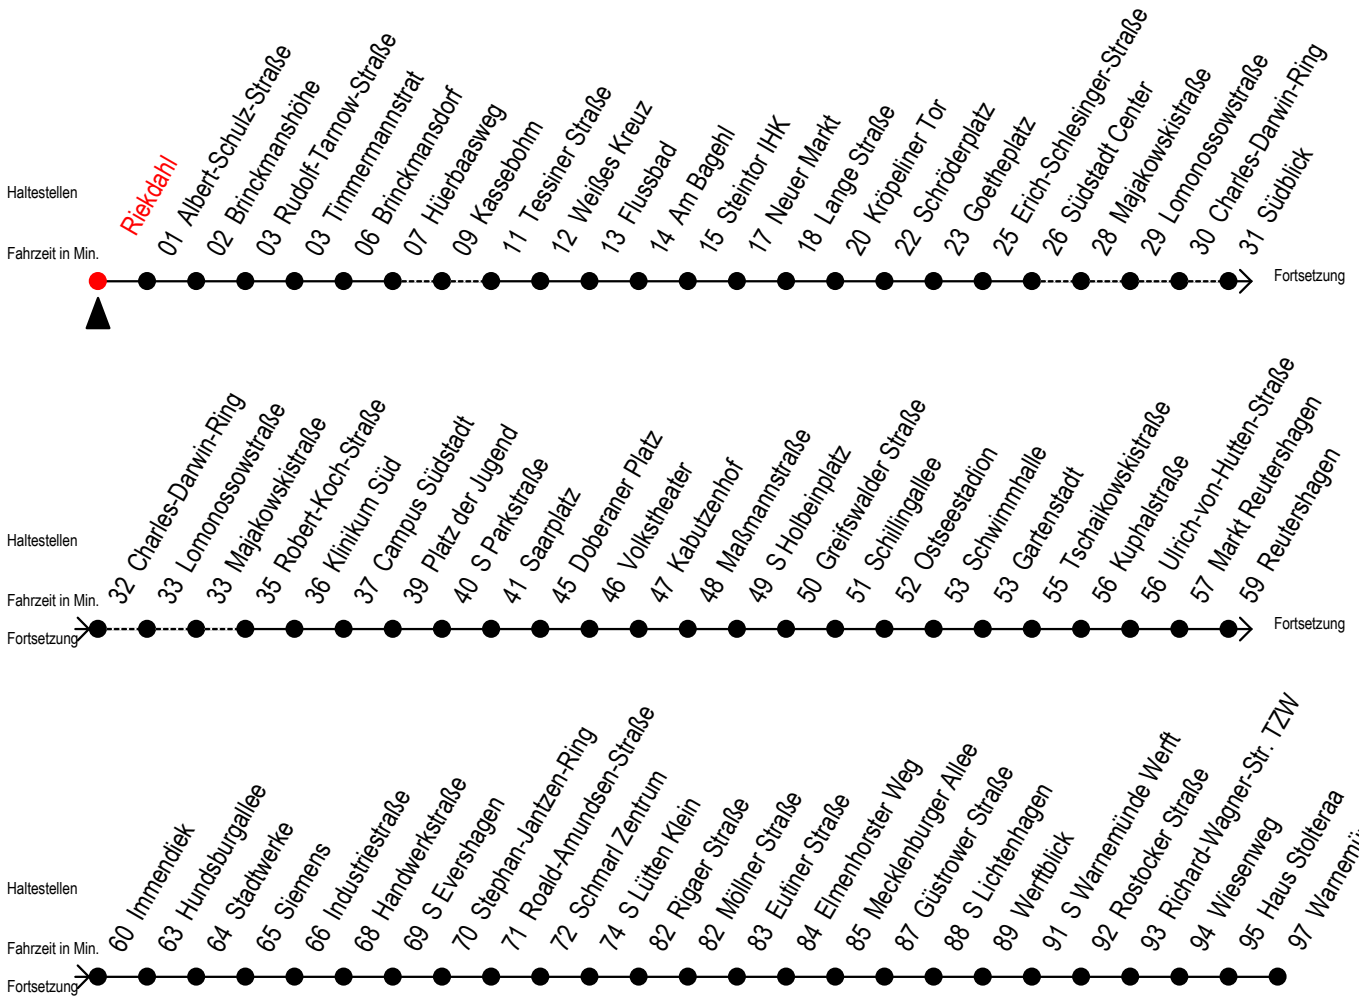

F1 Riekdahl

Gültig ab 06.01.2020

Alle Angaben ohne Gewähr

Richtung: Warnemünde Strand

Saarplatz Umsteigepunkt F1/F2

Uhr Montag - Freitag

0	59 ^{KA}
2	02 ^A
3	02 ^{HA}
4	--
5	--
6	--
7	--

Uhr Samstag

0	59 ^{KA}
2	02 ^A
3	02 ^{AX}
4	02 ^X 51 ^{KSX}
5	21 ^{KSH}
6	--
7	--

Uhr Sonntag - Feiertag

0	59 ^{KA}
2	02 ^A
3	02 ^{AX}
4	02 ^X 51 ^{KSX}
5	21 ^{KSX} 51 ^{KSX}
6	21 ^{KSX} 51 ^{KSX}
7	21 ^{KSX}

K = fährt über Kassebohm
H = fährt bis S Lütten Klein
S = fährt über Südblick

A = am Südstadt-Center Umstieg zum Abruf-Linien-Taxi F1A
X = fährt ab Hast. Mecklenburger Allee weiter als Linie 36

Wie bestellt man ein Abruf-Linien-Taxi?

Sie bestellen bei der RSAG unter Telefon (0381) 802-1900 bis spätestens 30 Minuten vor Abfahrt oder nach Einsteigen in einen Bus oder Straßenbahn bei unserem Fahrpersonal Ihre laut Fahrplan gewünschte Fahrt.