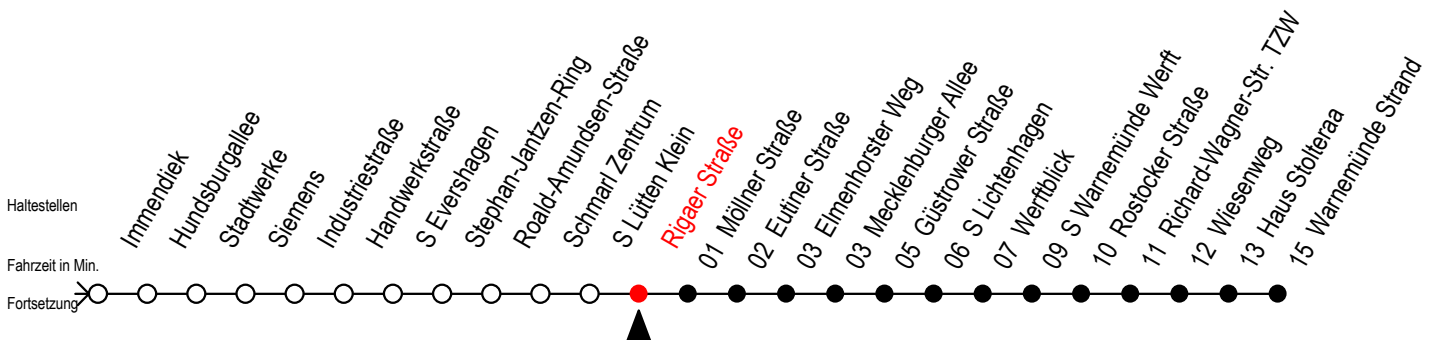

F1 Rigaer Straße

Gültig ab 06.01.2020

Alle Angaben ohne Gewähr

Richtung: Warnemünde Strand

Saarplatz Umsteigepunkt F1/F2

Uhr Montag - Freitag		Uhr Samstag		Uhr Sonntag - Feiertag	
1	08	1	08	1	08
2	08	2	08	2	08
3	08	3	08	3	08
4	--	4	12 ^x 42 ^x	4	12 ^x 42 ^x
5	--	5	12 ^x 42 ^x	5	12 ^x 42 ^x
6	--	6	12 ^x	6	12 ^x 42 ^x
7	--	7	--	7	12 ^x 42 ^x
8	--	8	--	8	12 ^x 42 ^x

X = fährt ab Hast. Mecklenburger Allee weiter als Linie 36