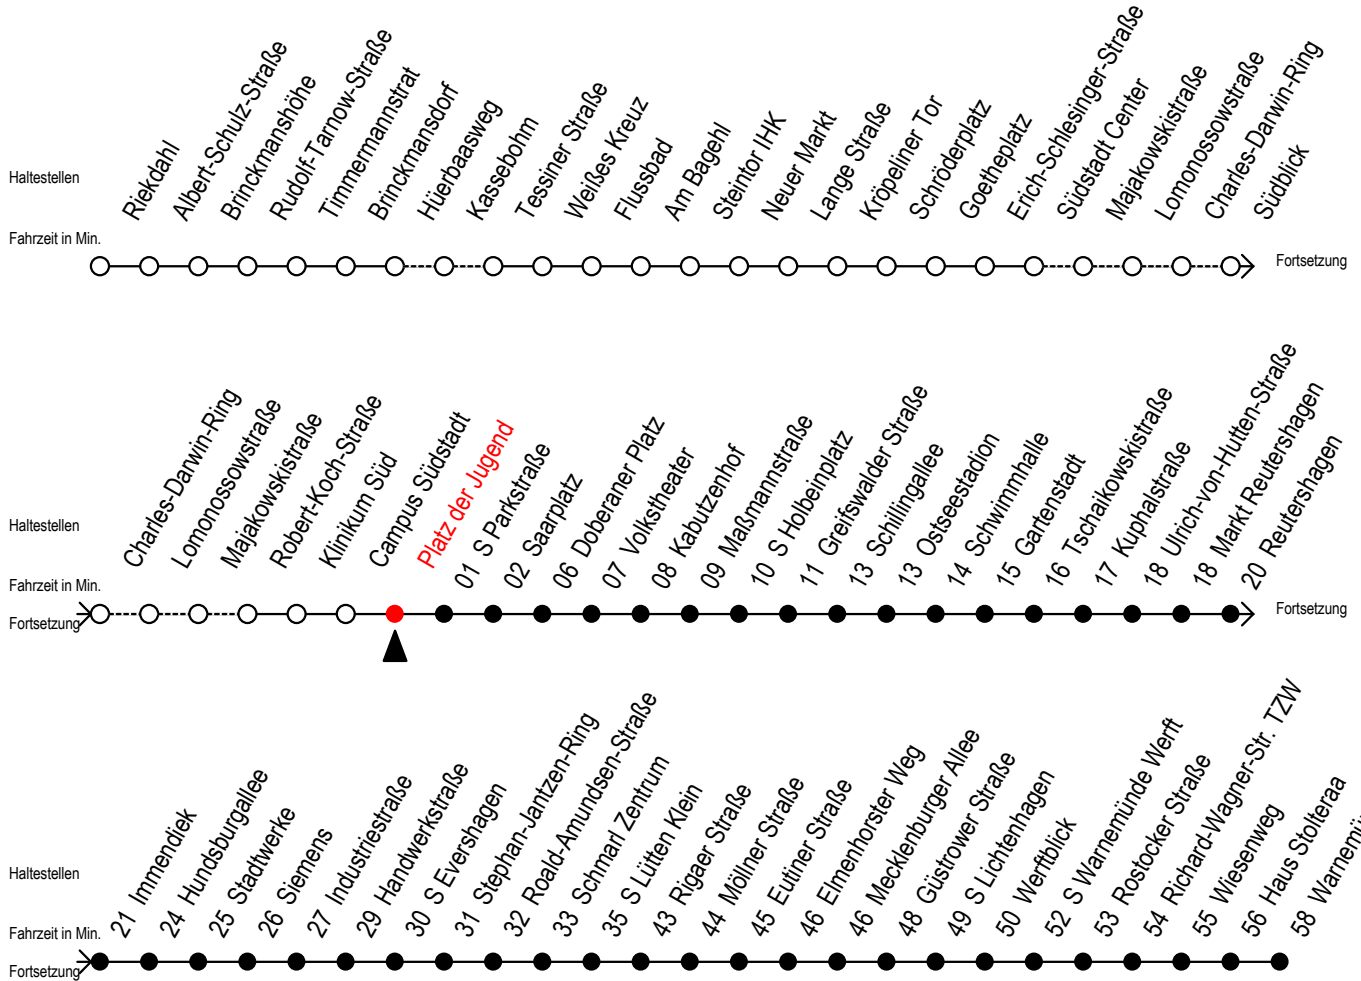

F1 Platz der Jugend

Gültig ab 06.01.2020

Alle Angaben ohne Gewähr

Richtung: Warnemünde Strand

Saarplatz Umsteigepunkt F1/F2

Uhr Montag - Freitag

1	27
2	27
3	27 ^H
4	--
5	--
6	--
7	--

Uhr Samstag

1	27
2	27
3	27 ^X
4	27 ^X 57 ^X
5	27 ^X 57 ^H
6	--
7	--

Uhr Sonntag - Feiertag

1	27
2	27
3	27 ^X
4	27 ^X 57 ^X
5	27 ^X 57 ^X
6	27 ^X 57 ^X
7	27 ^X 57 ^X

H = fährt bis S Lütten Klein

X = fährt ab Hast. Mecklenburger Allee weiter als Linie 36