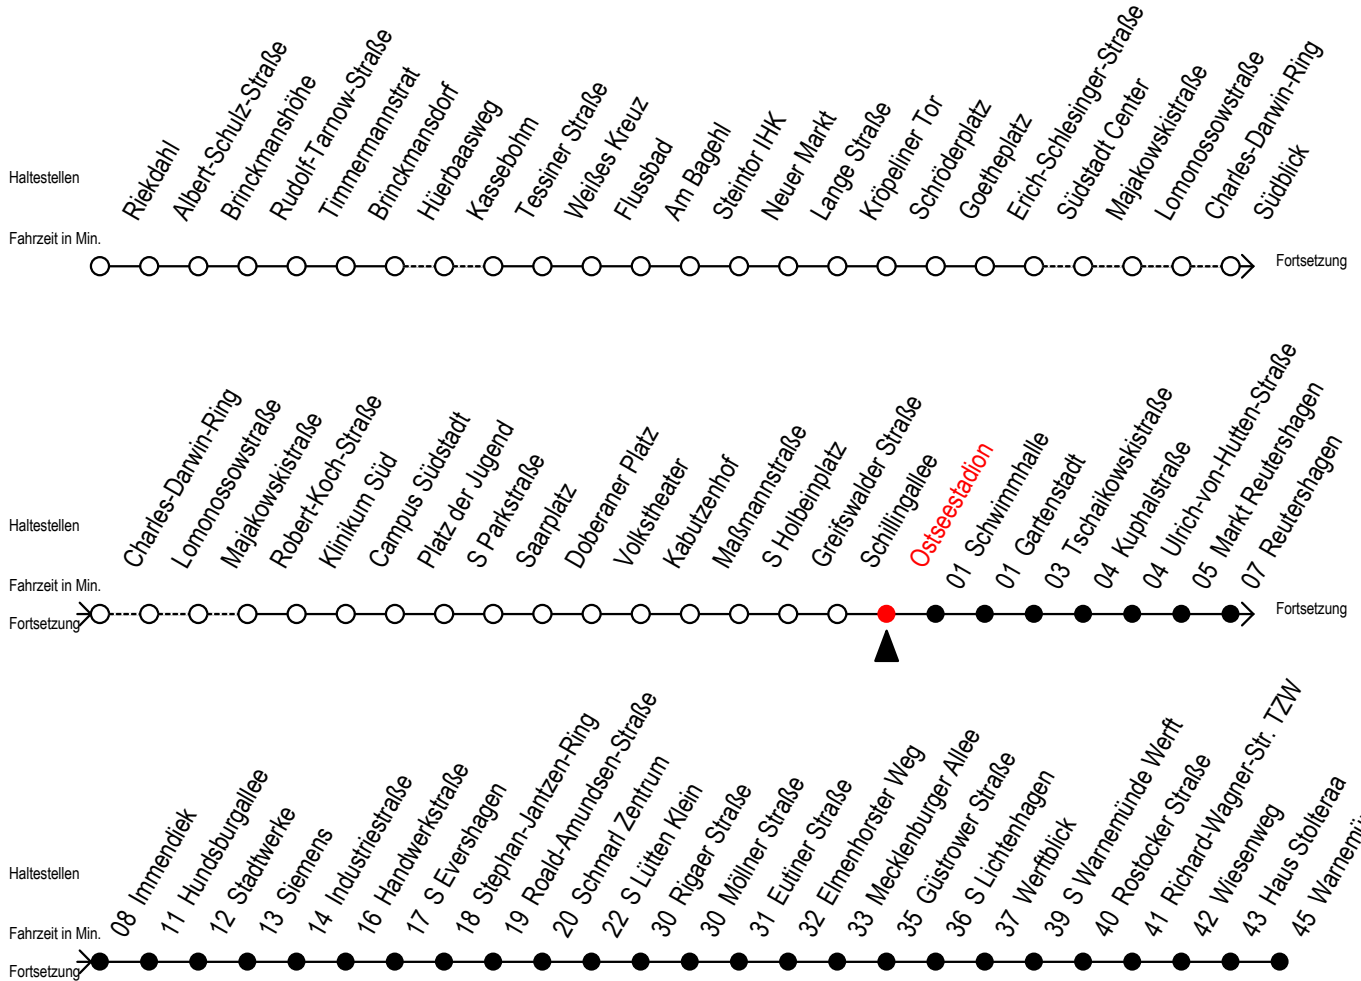

F1 Ostseestadion

Gültig ab 06.01.2020

Alle Angaben ohne Gewähr

Richtung: Warnemünde Strand

Saarplatz Umsteigepunkt F1/F2

| Uhr Montag - Freitag | | Uhr Samstag | | Uhr Sonntag - Feiertag | |
|----------------------|-----------------|-------------|---------------------------------|------------------------|---------------------------------|
| 1 | 42 | 1 | 42 | 1 | 42 |
| 2 | 42 | 2 | 42 | 2 | 42 |
| 3 | 42 ^H | 3 | 42 ^X | 3 | 42 ^X |
| 4 | -- | 4 | 42 ^X | 4 | 42 ^X |
| 5 | -- | 5 | 12 ^X 42 ^X | 5 | 12 ^X 42 ^X |
| 6 | -- | 6 | 12 ^H | 6 | 12 ^X 42 ^X |
| 7 | -- | 7 | -- | 7 | 12 ^X 42 ^X |
| 8 | -- | 8 | -- | 8 | 12 ^X |

H = fährt bis S Lütten Klein

X = fährt ab Hast. Mecklenburger Allee weiter als Linie 36