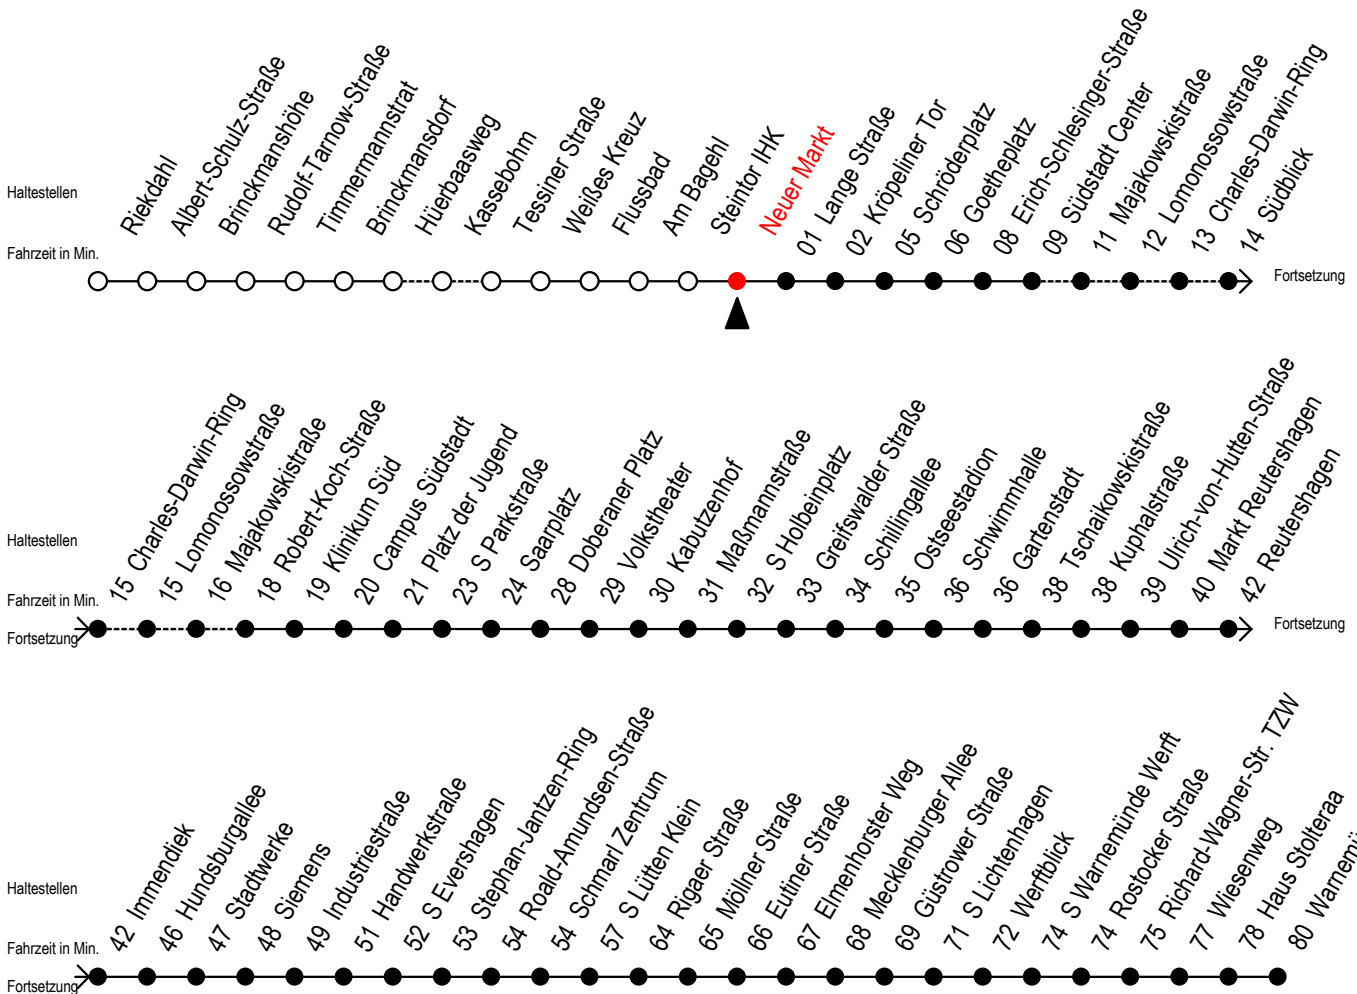

# F1 Neuer Markt

Gültig ab 06.01.2020

Alle Angaben ohne Gewähr

Richtung: Warnemünde Strand

Saarplatz Umsteigepunkt F1/F2

## Uhr Samstag

1	15 <sup>A</sup>
2	15 <sup>A</sup>
3	15 <sup>AX</sup>
4	15 <sup>X</sup> 37 <sup>SX</sup>
5	07 <sup>SX</sup> 37 <sup>SH</sup>
6	--
7	--

## Uhr Sonntag - Feiertag

1	15 <sup>A</sup>
2	15 <sup>A</sup>
3	15 <sup>AX</sup>
4	15 <sup>X</sup> 37 <sup>SX</sup>
5	07 <sup>SX</sup> 37 <sup>SX</sup>
6	07 <sup>SX</sup> 37 <sup>SX</sup>
7	07 <sup>SX</sup> 37 <sup>SX</sup>

A = am Südstadt-Center Umstieg zum Abruf-Linien-Taxi F1A

H = fährt bis S Lütten Klein

X = fährt ab Hast. Mecklenburger Allee weiter als Linie 36

S = fährt über Südblick