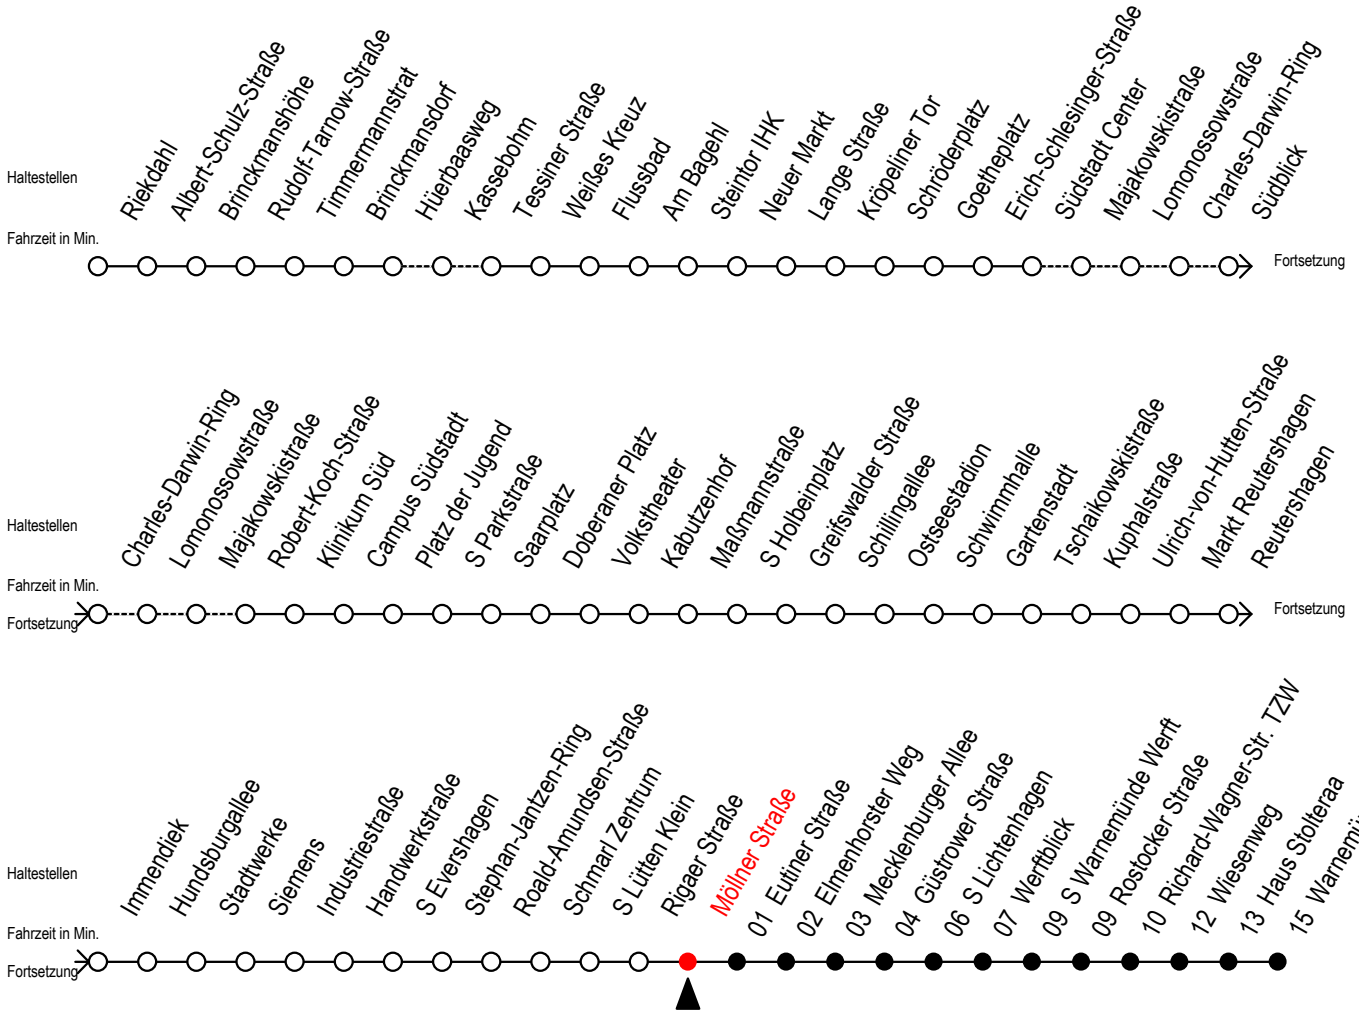

F1 Möllner Straße

Gültig ab 06.01.2020

Alle Angaben ohne Gewähr

Richtung: Warnemünde Strand

Saarplatz Umsteigepunkt F1/F2

Uhr Montag - Freitag		Uhr Samstag		Uhr Sonntag - Feiertag	
1	09	1	09	1	09
2	09	2	09	2	09
3	09	3	09	3	09
4	--	4	13 ^x 43 ^x	4	13 ^x 43 ^x
5	--	5	13 ^x 43 ^x	5	13 ^x 43 ^x
6	--	6	13 ^x	6	13 ^x 43 ^x
7	--	7	--	7	13 ^x 43 ^x
8	--	8	--	8	13 ^x 43 ^x

X = fährt ab Hast. Mecklenburger Allee weiter als Linie 36