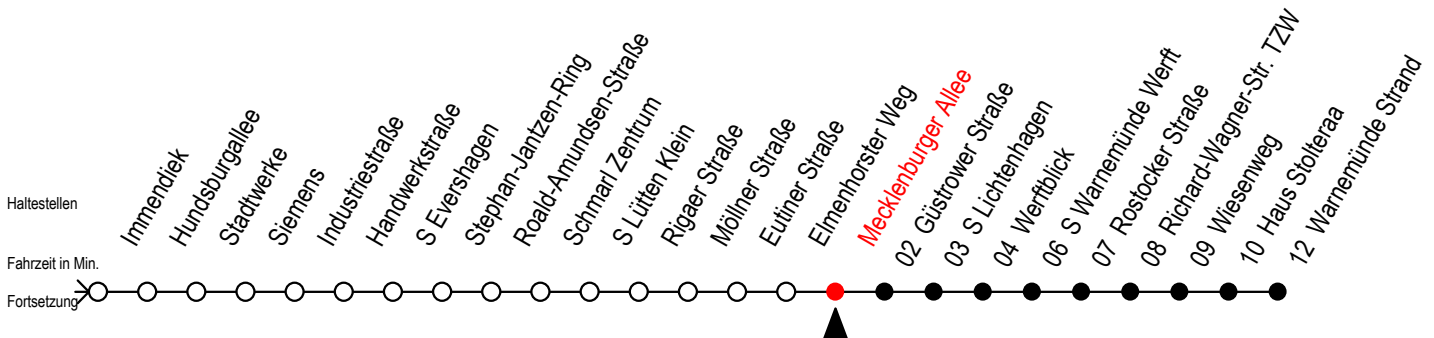

F1 Mecklenburger Allee

Gültig ab 06.01.2020

Alle Angaben ohne Gewähr

Richtung: Warnemünde Strand

Saarplatz Umsteigepunkt F1/F2

Uhr Montag - Freitag		Uhr Samstag		Uhr Sonntag - Feiertag	
1	12	1	12	1	12
2	12	2	12	2	12
3	12	3	12	3	12