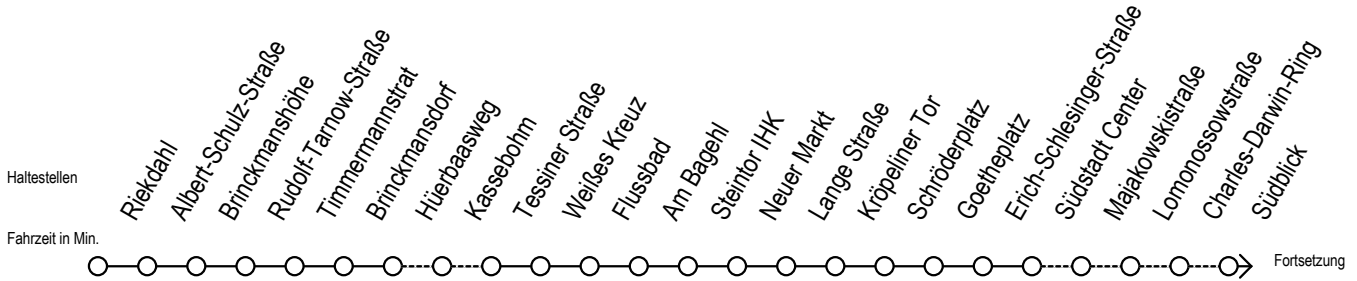

F1 Maßmannstraße

Gültig ab 06.01.2020

Alle Angaben ohne Gewähr

Richtung: Warnemünde Strand

Saarplatz Umsteigepunkt F1/F2

Uhr Montag - Freitag		Uhr Samstag		Uhr Sonntag - Feiertag	
1	37	1	37	1	37
2	37	2	37	2	37
3	37 ^H	3	37 ^X	3	37 ^X
4	--	4	37 ^X	4	37 ^X
5	--	5	07 ^X 37 ^X	5	07 ^X 37 ^X
6	--	6	07 ^H	6	07 ^X 37 ^X
7	--	7	--	7	07 ^X 37 ^X
8	--	8	--	8	07 ^X

H = fährt bis S Lütten Klein

X = fährt ab Hast. Mecklenburger Allee weiter als Linie 36