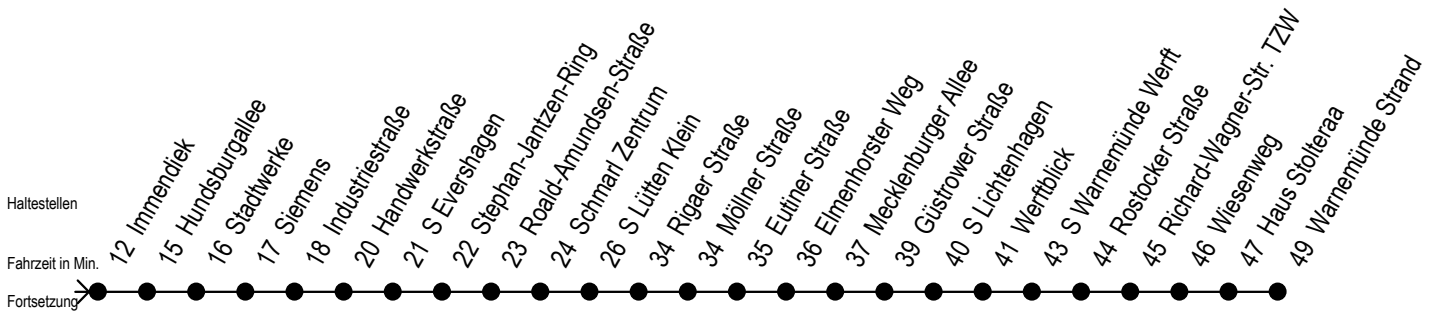

F1 Maßmannstraße

Gültig ab 06.01.2020

Alle Angaben ohne Gewähr

Richtung: Warnemünde Strand

Saarplatz Umsteigepunkt F1/F2

Uhr Montag - Freitag		Uhr Samstag		Uhr Sonntag - Feiertag	
1	37	1	37	1	37
2	37	2	37	2	37
3	37 ^H	3	37 ^X	3	37 ^X
4	--	4	37 ^X	4	37 ^X
5	--	5	07 ^X 37 ^X	5	07 ^X 37 ^X
6	--	6	07 ^H	6	07 ^X 37 ^X
7	--	7	--	7	07 ^X 37 ^X
8	--	8	--	8	07 ^X

H = fährt bis S Lütten Klein

X = fährt ab Hast. Mecklenburger Allee weiter als Linie 36