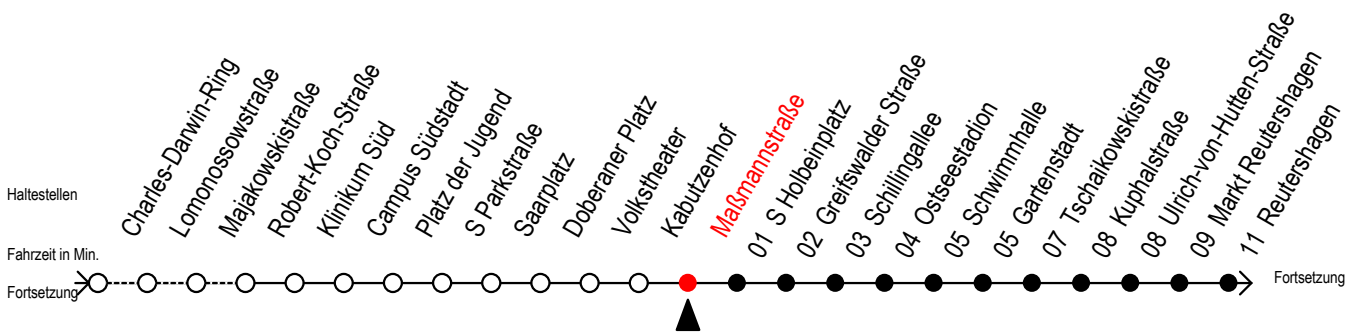

F1 Maßmannstraße

Gültig ab 06.01.2020

Alle Angaben ohne Gewähr

Richtung: Warnemünde Strand

Saarplatz Umsteigepunkt F1/F2

Uhr Montag - Freitag		Uhr Samstag		Uhr Sonntag - Feiertag	
1	37	1	37	1	37
2	37	2	37	2	37
3	37 ^H	3	37 ^X	3	37 ^X
4	--	4	37 ^X	4	37 ^X
5	--	5	07 ^X 37 ^X	5	07 ^X 37 ^X
6	--	6	07 ^H	6	07 ^X 37 ^X
7	--	7	--	7	07 ^X 37 ^X
8	--	8	--	8	07 ^X

H = fährt bis S Lütten Klein

X = fährt ab Hast. Mecklenburger Allee weiter als Linie 36