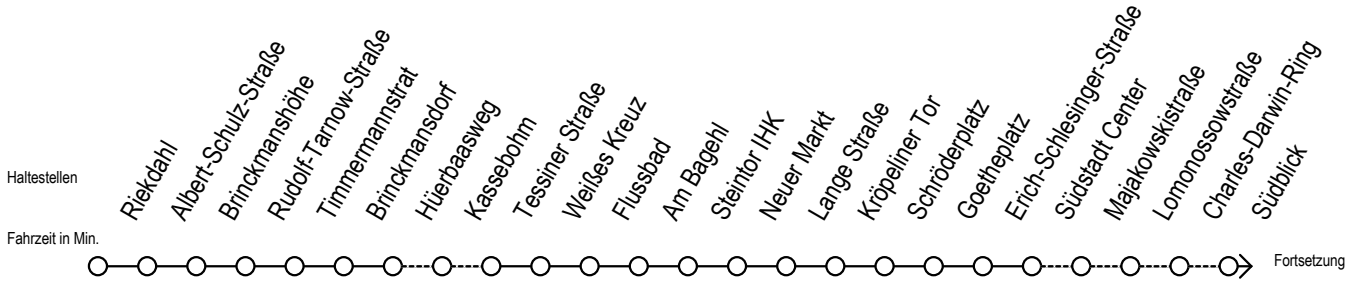

F1 Markt Reutershagen

Gültig ab 06.01.2020

Alle Angaben ohne Gewähr

Richtung: Warnemünde Strand

Saarplatz Umsteigepunkt F1/F2

Uhr Montag - Freitag

Uhr Samstag

Uhr Sonntag - Feiertag

1	48	1	48	1	48
2	48	2	48	2	48
3	48 ^H	3	48 ^X	3	48 ^X
4	--	4	48 ^X	4	48 ^X
5	--	5	18 ^X 48 ^X	5	18 ^X 48 ^X
6	--	6	18 ^H	6	18 ^X 48 ^X
7	--	7	--	7	18 ^X 48 ^X
8	--	8	--	8	18 ^X

H = fährt bis S Lütten Klein

X = fährt ab Hast. Mecklenburger Allee weiter als Linie 36