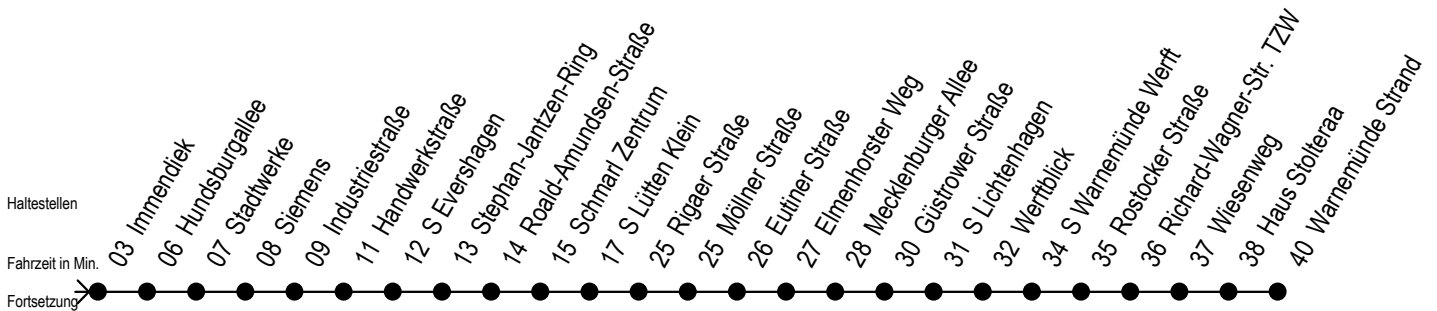

F1 Markt Reutershagen

Gültig ab 06.01.2020

Alle Angaben ohne Gewähr

Richtung: Warnemünde Strand

Saarplatz Umsteigepunkt F1/F2

Uhr Montag - Freitag

Uhr Samstag

Uhr Sonntag - Feiertag

1	48	1	48	1	48
2	48	2	48	2	48
3	48 ^H	3	48 ^X	3	48 ^X
4	--	4	48 ^X	4	48 ^X
5	--	5	18 ^X 48 ^X	5	18 ^X 48 ^X
6	--	6	18 ^H	6	18 ^X 48 ^X
7	--	7	--	7	18 ^X 48 ^X
8	--	8	--	8	18 ^X

H = fährt bis S Lütten Klein

X = fährt ab Hast. Mecklenburger Allee weiter als Linie 36