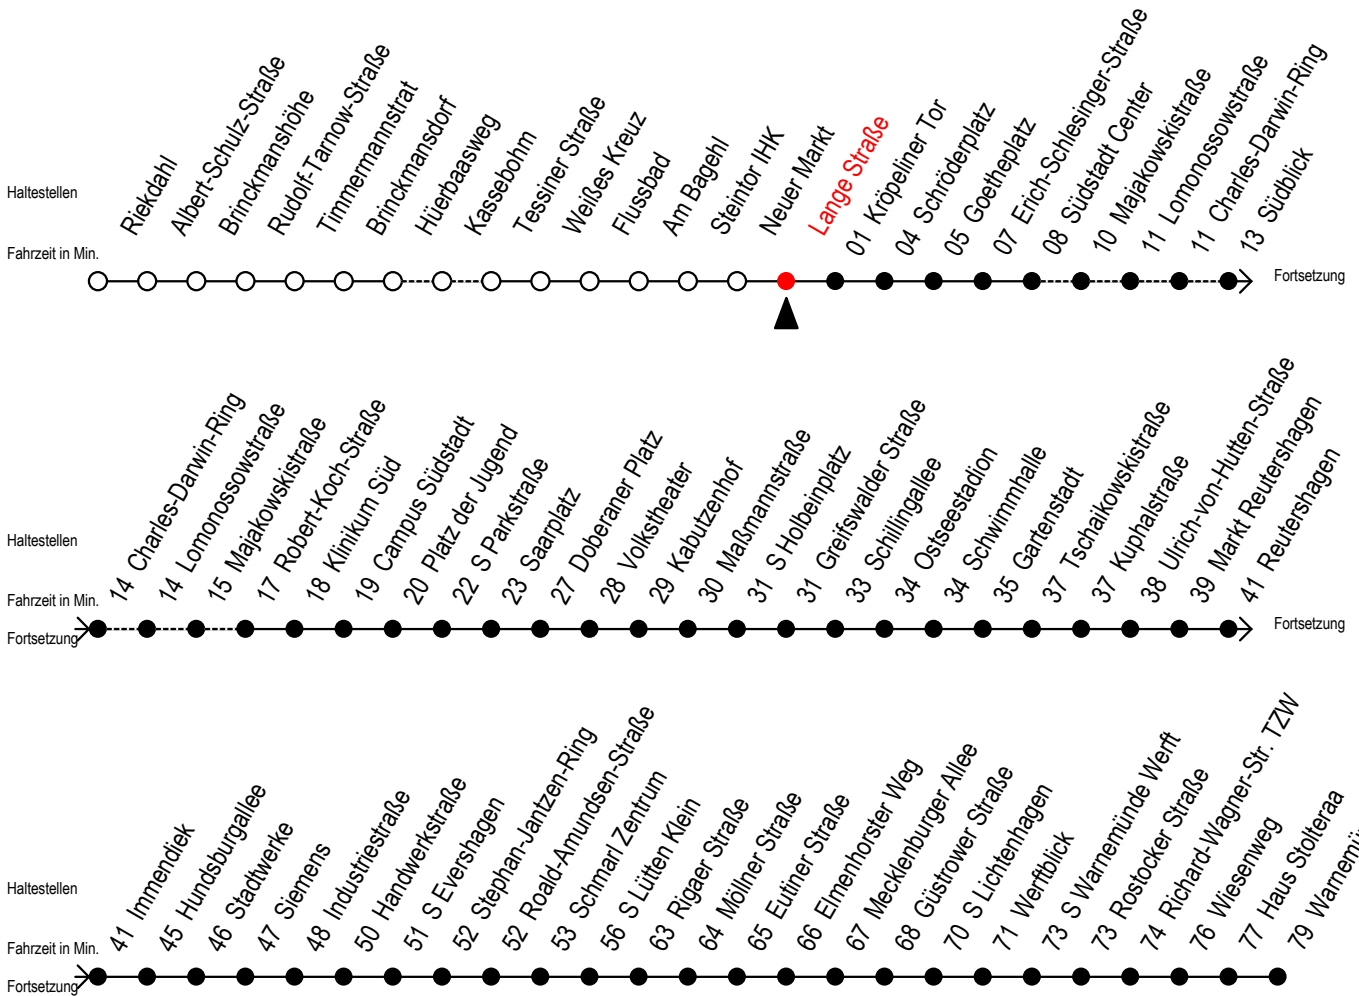

F1 Lange Straße

Gültig ab 06.01.2020

Alle Angaben ohne Gewähr

Richtung: Warnemünde Strand

Saarplatz Umsteigepunkt F1/F2

Uhr Montag - Freitag

Uhr Samstag

Uhr Sonntag - Feiertag

1	16 ^A	1	16 ^A	1	16 ^A
2	16 ^A	2	16 ^A	2	16 ^A
3	16 ^{HA}	3	16 ^{AX}	3	16 ^{AX}
4	--	4	16 ^X 38 ^{SX}	4	16 ^X 38 ^{SX}
5	--	5	08 ^{SX} 38 ^{SH}	5	08 ^{SX} 38 ^{SX}
6	--	6	--	6	08 ^{SX} 38 ^{SX}
7	--	7	--	7	08 ^{SX} 38 ^{SX}

A = am Südstadt-Center Umstieg zum Abruf-Linien-Taxi F1A

H = fährt bis S Lütten Klein

X = fährt ab Hast. Mecklenburger Allee weiter als Linie 36

S = fährt über Südblick

Wie bestellt man ein Abruf-Linien-Taxi?