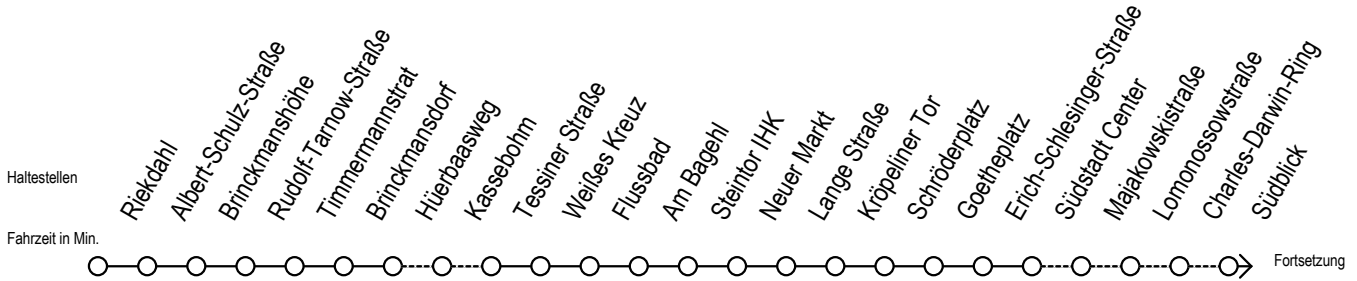

F1 Kuphalstraße

Gültig ab 06.01.2020

Alle Angaben ohne Gewähr

Richtung: Warnemünde Strand

Saarplatz Umsteigepunkt F1/F2

Uhr Montag - Freitag

Uhr Samstag

Uhr Sonntag - Feiertag

1	46	1	46	1	46
2	46	2	46	2	46
3	46 ^H	3	46 ^X	3	46 ^X
4	--	4	46 ^X	4	46 ^X
5	--	5	16 ^X 46 ^X	5	16 ^X 46 ^X
6	--	6	16 ^H	6	16 ^X 46 ^X
7	--	7	--	7	16 ^X 46 ^X
8	--	8	--	8	16 ^X

H = fährt bis S Lütten Klein

X = fährt ab Hast. Mecklenburger Allee weiter als Linie 36