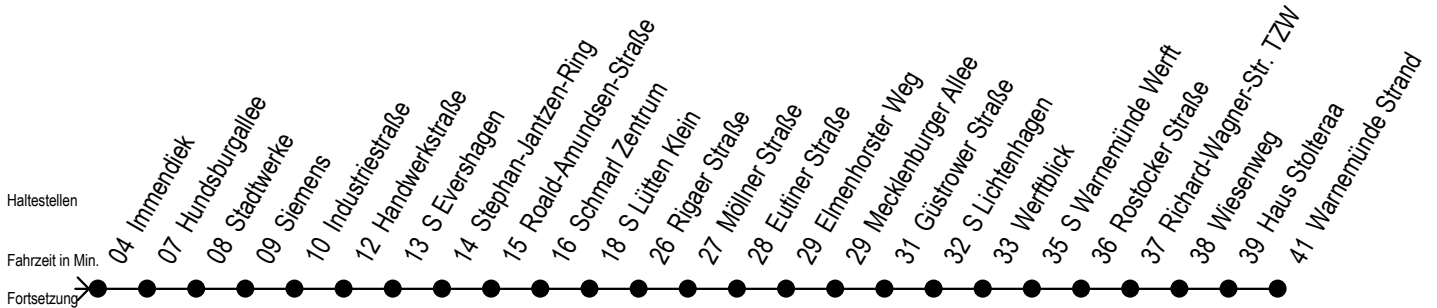

F1 Kuphalstraße

Gültig ab 06.01.2020

Alle Angaben ohne Gewähr

Richtung: Warnemünde Strand

Saarplatz Umsteigepunkt F1/F2

Uhr Montag - Freitag

Uhr Samstag

Uhr Sonntag - Feiertag

1	46	1	46	1	46
2	46	2	46	2	46
3	46 ^H	3	46 ^X	3	46 ^X
4	--	4	46 ^X	4	46 ^X
5	--	5	16 ^X 46 ^X	5	16 ^X 46 ^X
6	--	6	16 ^H	6	16 ^X 46 ^X
7	--	7	--	7	16 ^X 46 ^X
8	--	8	--	8	16 ^X

H = fährt bis S Lütten Klein

X = fährt ab Hast. Mecklenburger Allee weiter als Linie 36