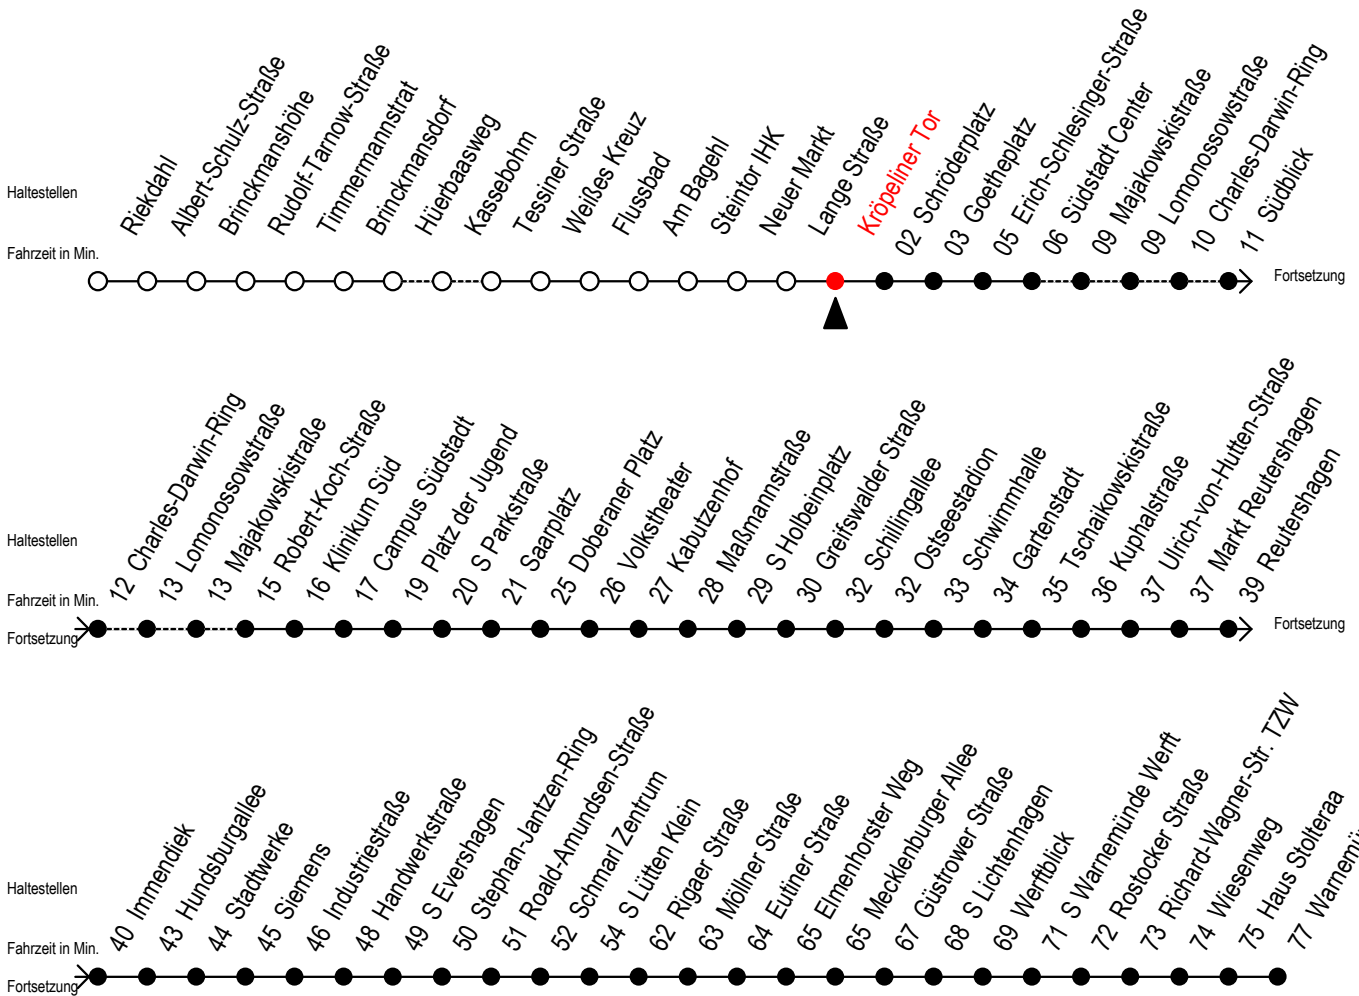

F1 Kröpeliner Tor

Gültig ab 06.01.2020

Alle Angaben ohne Gewähr

Richtung: Warnemünde Strand

Saarplatz Umsteigepunkt F1/F2

Uhr Montag - Freitag

1	17 ^A
2	17 ^A
3	17 ^{HA}
4	--
5	--
6	--
7	--

Uhr Samstag

1	17 ^A
2	17 ^A
3	17 ^{AX}
4	17 ^X 39 ^{SX}
5	09 ^{SX} 39 ^{SH}
6	--
7	--

Uhr Sonntag - Feiertag

1	17 ^A
2	17 ^A
3	17 ^{AX}
4	17 ^X 39 ^{SX}
5	09 ^{SX} 39 ^{SX}
6	09 ^{SX} 39 ^{SX}
7	09 ^{SX} 39 ^{SX}

A = am Südstadt-Center Umstieg zum Abruf-Linien-Taxi F1A

H = fährt bis S Lütten Klein

X = fährt ab Hast. Mecklenburger Allee weiter als Linie 36

S = fährt über Südblick

Wie bestellt man ein Abruf-Linien-Taxi?

Sie bestellen bei der RSAG unter Telefon (0381) 802-1900 bis spätestens 30 Minuten vor Abfahrt oder nach Einsteigen in einen Bus oder Straßenbahn bei unserem Fahrpersonal Ihre laut Fahrplan gewünschte Fahrt.