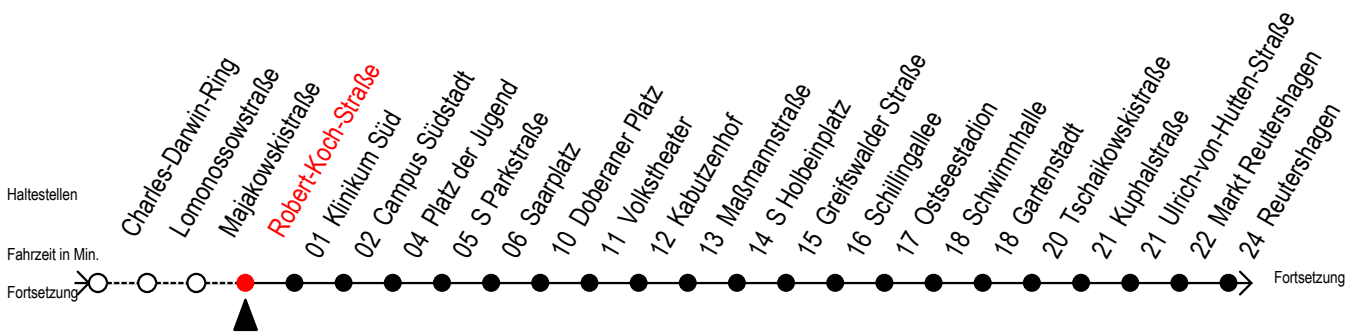

F1 Robert-Koch-Straße

Gültig ab 06.01.2020

Alle Angaben ohne Gewähr

Richtung: Warnemünde Strand

Saarplatz Umsteigepunkt F1/F2

Uhr Montag - Freitag

Uhr Samstag

Uhr Sonntag - Feiertag

1	24	1	24	1	24
2	24	2	24	2	24
3	24 ^H	3	24 ^X	3	24 ^X
4	--	4	24 ^X 54 ^X	4	24 ^X 54 ^X
5	--	5	24 ^X 54 ^H	5	24 ^X 54 ^X
6	--	6	--	6	24 ^X 54 ^X
7	--	7	--	7	24 ^X 54 ^X

H = fährt bis S Lütten Klein

X = fährt ab Hast. Mecklenburger Allee weiter als Linie 36