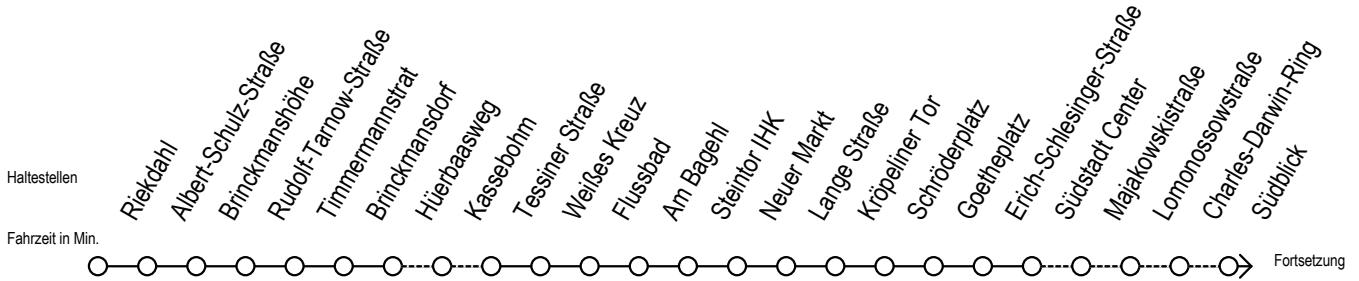

F1 Robert-Koch-Straße

Gültig ab 06.01.2020

Alle Angaben ohne Gewähr

Richtung: Warnemünde Strand

Saarplatz Umsteigepunkt F1/F2

Uhr Montag - Freitag

Uhr Samstag

Uhr Sonntag - Feiertag

1	24	1	24	1	24
2	24	2	24	2	24
3	24 ^H	3	24 ^X	3	24 ^X
4	--	4	24 ^X 54 ^X	4	24 ^X 54 ^X
5	--	5	24 ^X 54 ^H	5	24 ^X 54 ^X
6	--	6	--	6	24 ^X 54 ^X
7	--	7	--	7	24 ^X 54 ^X

H = fährt bis S Lütten Klein

X = fährt ab Hast. Mecklenburger Allee weiter als Linie 36