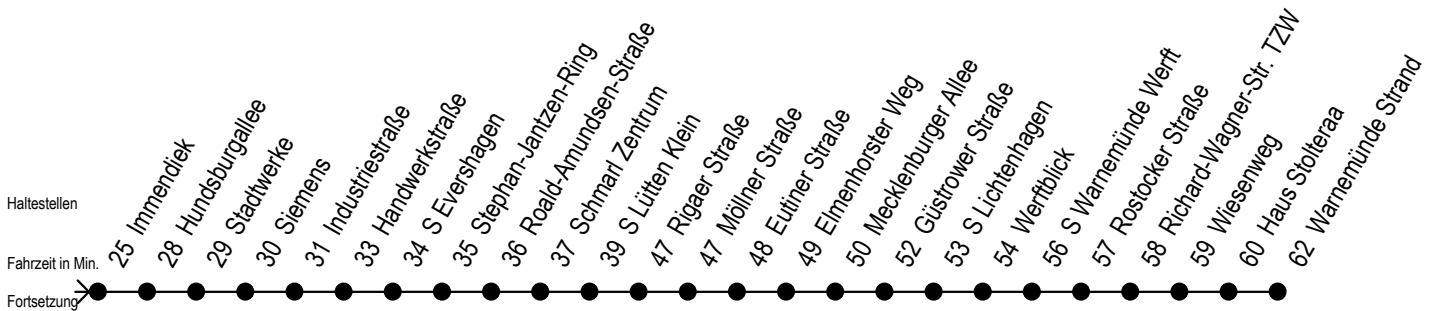

F1 Robert-Koch-Straße

Gültig ab 06.01.2020

Alle Angaben ohne Gewähr

Richtung: Warnemünde Strand

Saarplatz Umsteigepunkt F1/F2

Uhr Montag - Freitag

Uhr Samstag

Uhr Sonntag - Feiertag

1	24	1	24	1	24
2	24	2	24	2	24
3	24 ^H	3	24 ^X	3	24 ^X
4	--	4	24 ^X 54 ^X	4	24 ^X 54 ^X
5	--	5	24 ^X 54 ^H	5	24 ^X 54 ^X
6	--	6	--	6	24 ^X 54 ^X
7	--	7	--	7	24 ^X 54 ^X

H = fährt bis S Lütten Klein

X = fährt ab Hast. Mecklenburger Allee weiter als Linie 36