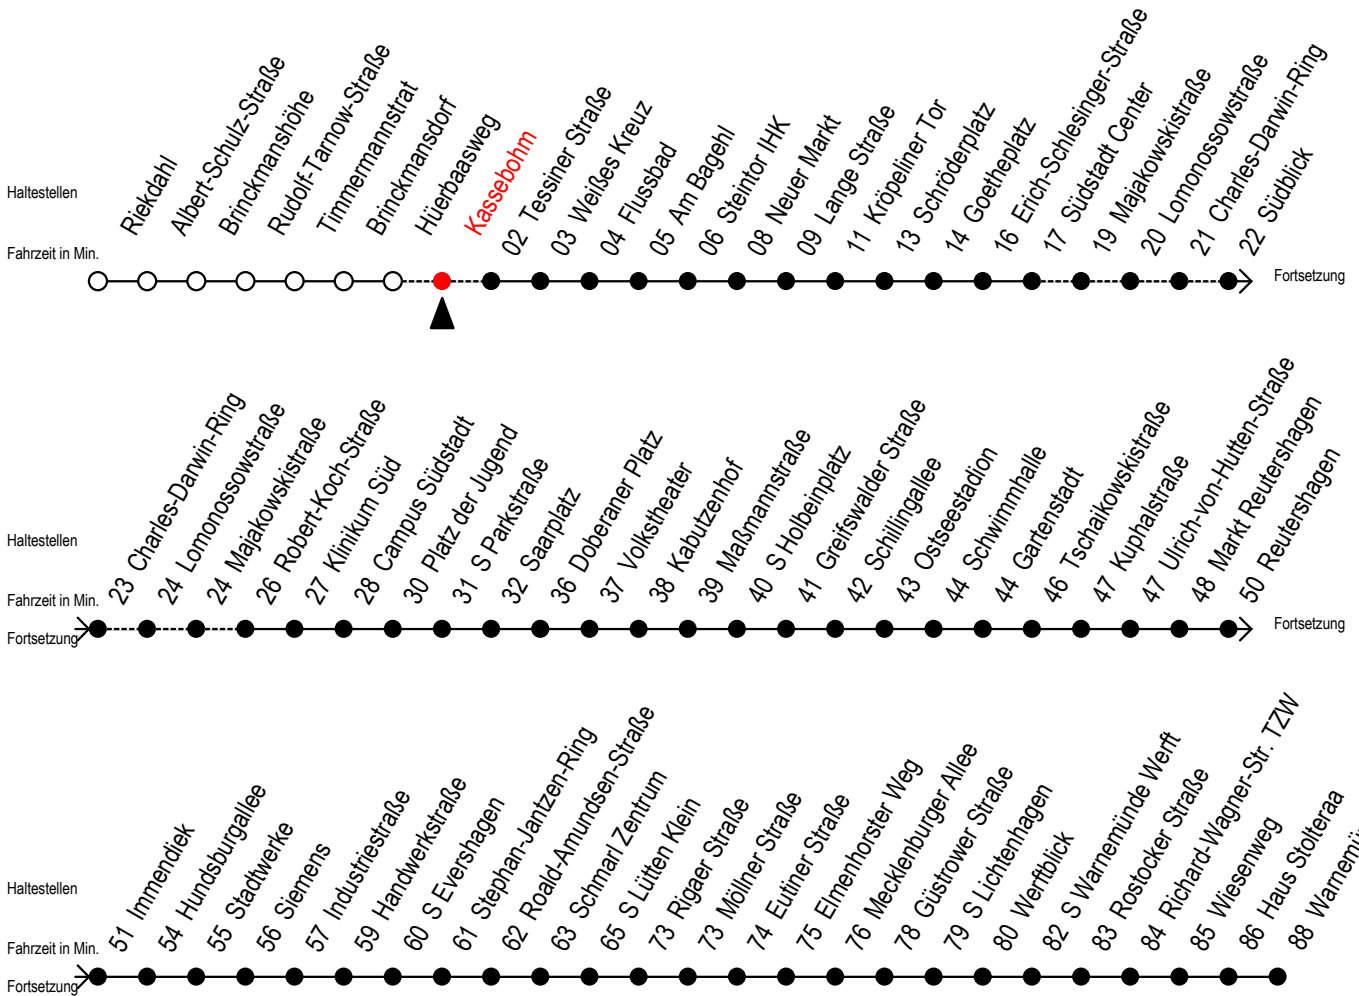

F1 Kassebohm

Gültig ab 06.01.2020

Alle Angaben ohne Gewähr

Richtung: Warnemünde Strand

Saarplatz Umsteigepunkt F1/F2

Uhr Montag - Freitag

1	07 ^A
4	--
5	--
6	--
7	--

Uhr Samstag

1	07 ^A
4	59 ^{SX}
5	29 ^{SH}
6	--
7	--

Uhr Sonntag - Feiertag

1	07 ^A
4	59 ^{SX}
5	29 ^{SX} 59 ^{SX}
6	29 ^{SX} 59 ^{SX}
7	29 ^{SX}

A = am Südstadt-Center Umstieg zum Abruf-Linien-Taxi F1A
X = fährt ab Hast. Mecklenburger Allee weiter als Linie 36

S = fährt über Südblick
H = fährt bis S Lütten Klein

Wie bestellt man ein Abruf-Linien-Taxi?

Sie bestellen bei der RSAG unter Telefon (0381) 802-1900 bis spätestens 30 Minuten vor Abfahrt oder nach Einsteigen in einen Bus oder Straßenbahn bei unserem Fahrpersonal Ihre laut Fahrplan gewünschte Fahrt.