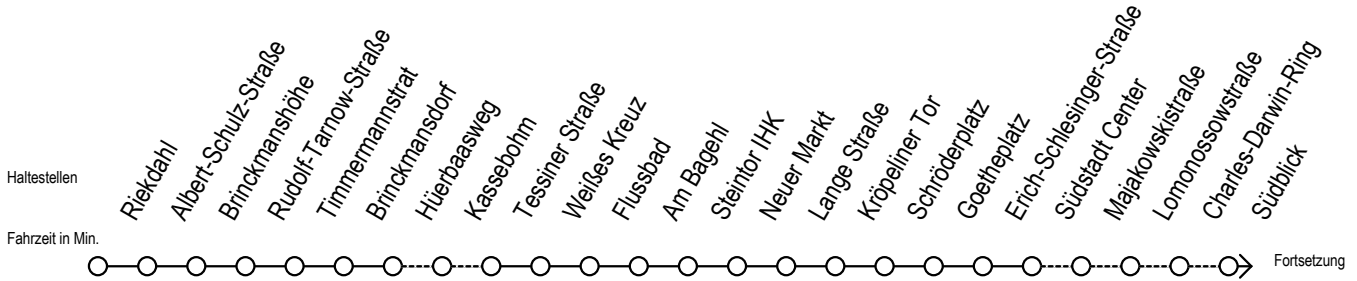

F1 Industriestraße

Gültig ab 06.01.2020

Alle Angaben ohne Gewähr

Richtung: Warnemünde Strand

Saarplatz Umsteigepunkt F1/F2

Uhr Montag - Freitag

Uhr Samstag

Uhr Sonntag - Feiertag

1	57	1	57	1	57
2	57	2	57	2	57
3	57 ^H	3	57 ^X	3	57 ^X
4	--	4	57 ^X	4	57 ^X
5	--	5	27 ^X 57 ^X	5	27 ^X 57 ^X
6	--	6	27 ^H	6	27 ^X 57 ^X
7	--	7	--	7	27 ^X 57 ^X
8	--	8	--	8	27 ^X

H = fährt bis S Lütten Klein

X = fährt ab Hast. Mecklenburger Allee weiter als Linie 36