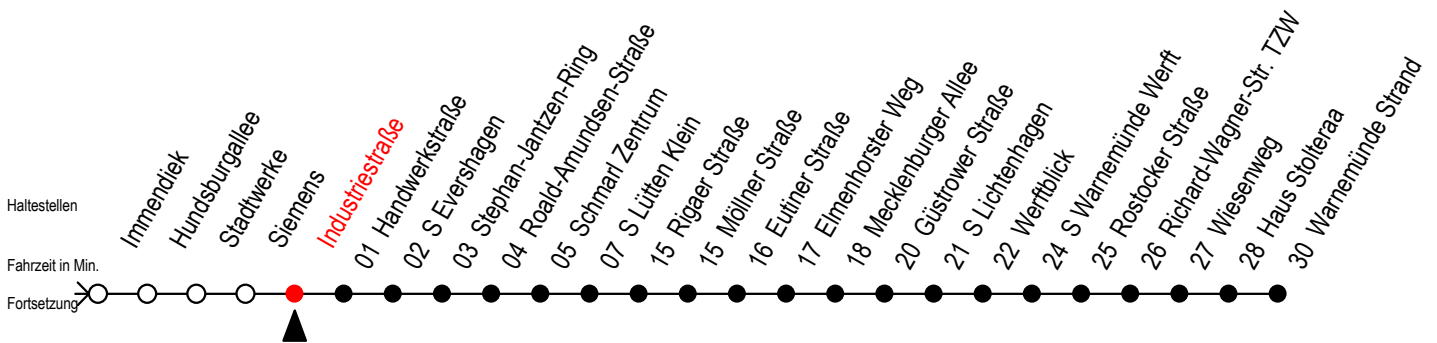

F1 Industriestraße

Gültig ab 06.01.2020

Alle Angaben ohne Gewähr

Richtung: Warnemünde Strand

Saarplatz Umsteigepunkt F1/F2

Uhr Montag - Freitag

Uhr Samstag

Uhr Sonntag - Feiertag

1	57	1	57	1	57
2	57	2	57	2	57
3	57 ^H	3	57 ^X	3	57 ^X
4	--	4	57 ^X	4	57 ^X
5	--	5	27 ^X 57 ^X	5	27 ^X 57 ^X
6	--	6	27 ^H	6	27 ^X 57 ^X
7	--	7	--	7	27 ^X 57 ^X
8	--	8	--	8	27 ^X

H = fährt bis S Lütten Klein

X = fährt ab Hast. Mecklenburger Allee weiter als Linie 36