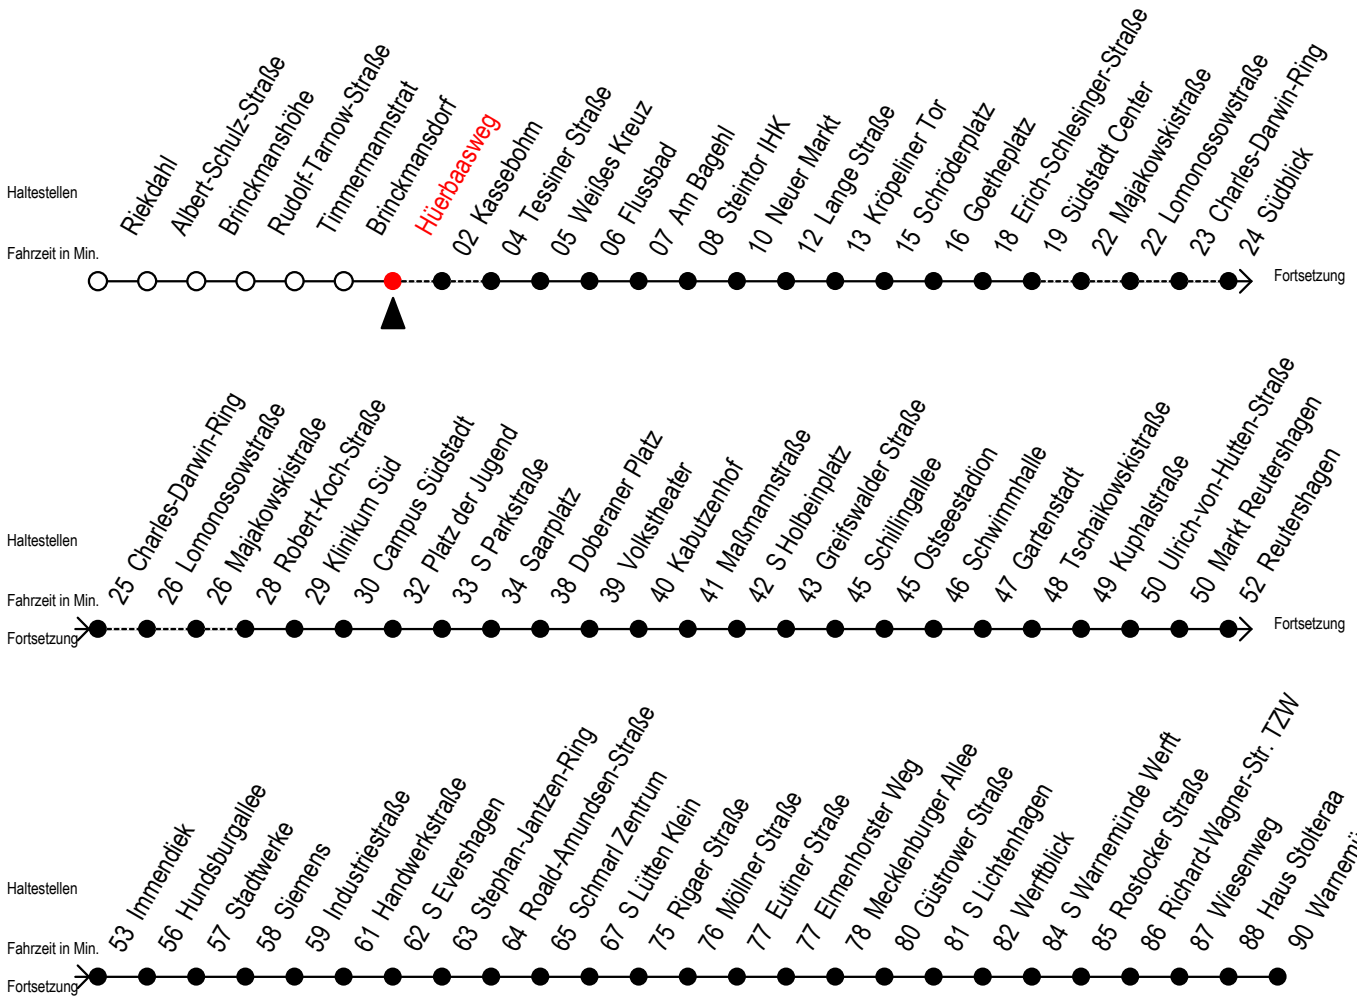

F1 Hürbaasweg

Gültig ab 06.01.2020

Alle Angaben ohne Gewähr

Richtung: Warnemünde Strand

Saarplatz Umsteigepunkt F1/F2

Uhr Montag - Freitag

1	05 ^{KA}
2	08 ^A
3	08 ^{HA}
4	--
5	--
6	--
7	--

Uhr Samstag

1	05 ^{KA}
2	08 ^A
3	08 ^{AX}
4	08 ^X 57 ^{KSX}
5	27 ^{KSH}
6	--
7	--

Uhr Sonntag - Feiertag

1	05 ^{KA}
2	08 ^A
3	08 ^{AX}
4	08 ^X 57 ^{KSX}
5	27 ^{KSX} 57 ^{KSX}
6	27 ^{KSX} 57 ^{KSX}
7	27 ^{KSX}

K = fährt über Kassebohm
H = fährt bis S Lütten Klein
S = fährt über Südblick

A = am Südstadt-Center Umstieg zum Abruf-Linien-Taxi F1A
X = fährt ab Hast. Mecklenburger Allee weiter als Linie 36

Wie bestellt man ein Abruf-Linien-Taxi?

Sie bestellen bei der RSAG unter Telefon (0381) 802-1900 bis spätestens 30 Minuten vor Abfahrt oder nach Einsteigen in einen Bus oder Straßenbahn bei unserem Fahrpersonal Ihre laut Fahrplan gewünschte Fahrt.