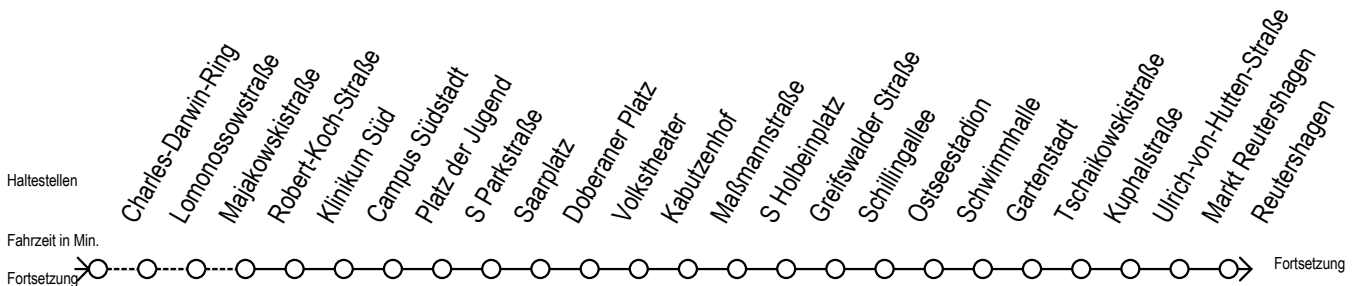

F1 Güstrower Straße

Gültig ab 06.01.2020

Alle Angaben ohne Gewähr

Richtung: Warnemünde Strand

Saarplatz Umsteigepunkt F1/F2

Uhr Montag - Freitag

Uhr Samstag

Uhr Sonntag - Feiertag

| | |
|---|----|
| 1 | 13 |
| 2 | 13 |
| 3 | 13 |

| | |
|---|----|
| 1 | 13 |
| 2 | 13 |
| 3 | 13 |

| | |
|---|----|
| 1 | 13 |
| 2 | 13 |
| 3 | 13 |