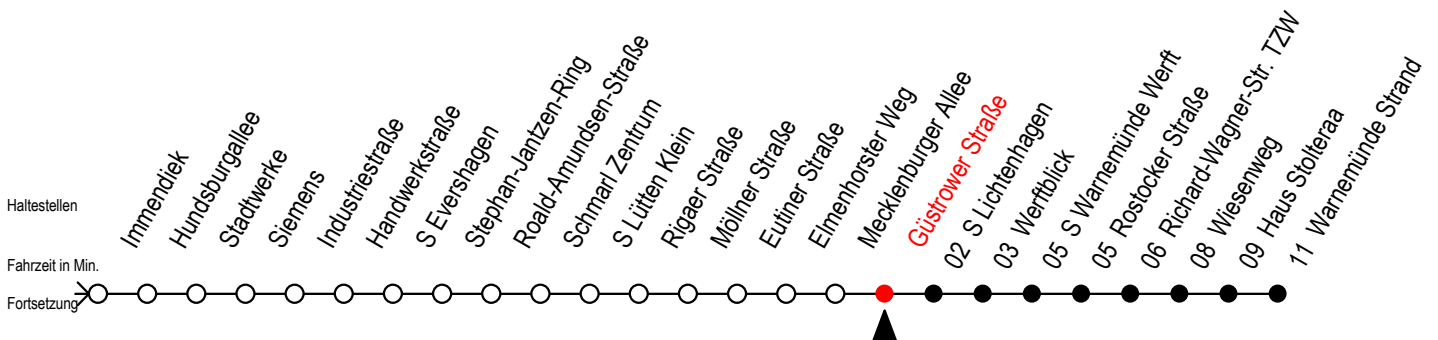

F1 Güstrower Straße

Gültig ab 06.01.2020

Alle Angaben ohne Gewähr

Richtung: Warnemünde Strand

Saarplatz Umsteigepunkt F1/F2

Uhr Montag - Freitag

Uhr Samstag

Uhr Sonntag - Feiertag

| | |
|---|----|
| 1 | 13 |
| 2 | 13 |
| 3 | 13 |

| | |
|---|----|
| 1 | 13 |
| 2 | 13 |
| 3 | 13 |

| | |
|---|----|
| 1 | 13 |
| 2 | 13 |
| 3 | 13 |