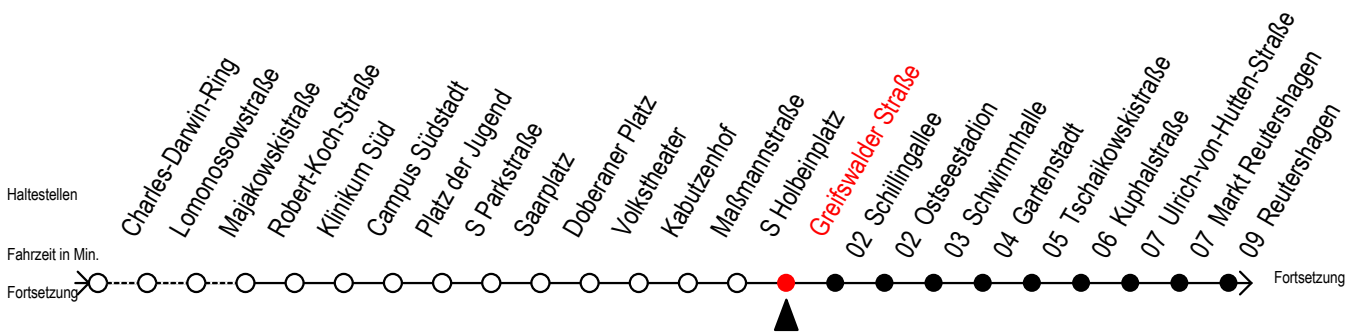

F1 Greifswalder Straße

Gültig ab 06.01.2020

Alle Angaben ohne Gewähr

Richtung: Warnemünde Strand

Saarplatz Umsteigepunkt F1/F2

Uhr Montag - Freitag

Uhr Samstag

Uhr Sonntag - Feiertag

1	40	1	40	1	40
2	40	2	40	2	40
3	40 ^H	3	40 ^X	3	40 ^X
4	--	4	40 ^X	4	40 ^X
5	--	5	10 ^X 40 ^X	5	10 ^X 40 ^X
6	--	6	10 ^H	6	10 ^X 40 ^X
7	--	7	--	7	10 ^X 40 ^X
8	--	8	--	8	10 ^X

H = fährt bis S Lütten Klein

X = fährt ab Hast. Mecklenburger Allee weiter als Linie 36