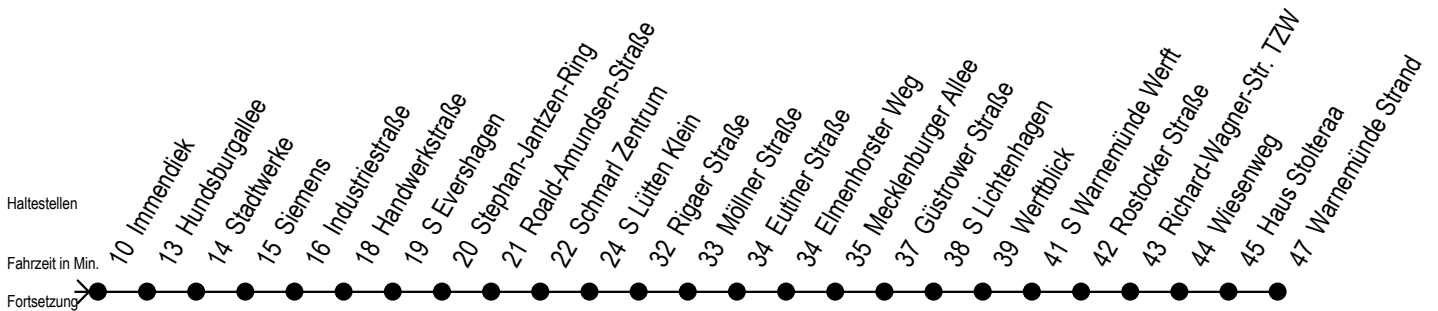

F1 Greifswalder Straße

Gültig ab 06.01.2020

Alle Angaben ohne Gewähr

Richtung: Warnemünde Strand

Saarplatz Umsteigepunkt F1/F2

Uhr Montag - Freitag

Uhr Samstag

Uhr Sonntag - Feiertag

1	40	1	40	1	40
2	40	2	40	2	40
3	40 ^H	3	40 ^X	3	40 ^X
4	--	4	40 ^X	4	40 ^X
5	--	5	10 ^X 40 ^X	5	10 ^X 40 ^X
6	--	6	10 ^H	6	10 ^X 40 ^X
7	--	7	--	7	10 ^X 40 ^X
8	--	8	--	8	10 ^X

H = fährt bis S Lütten Klein

X = fährt ab Hast. Mecklenburger Allee weiter als Linie 36