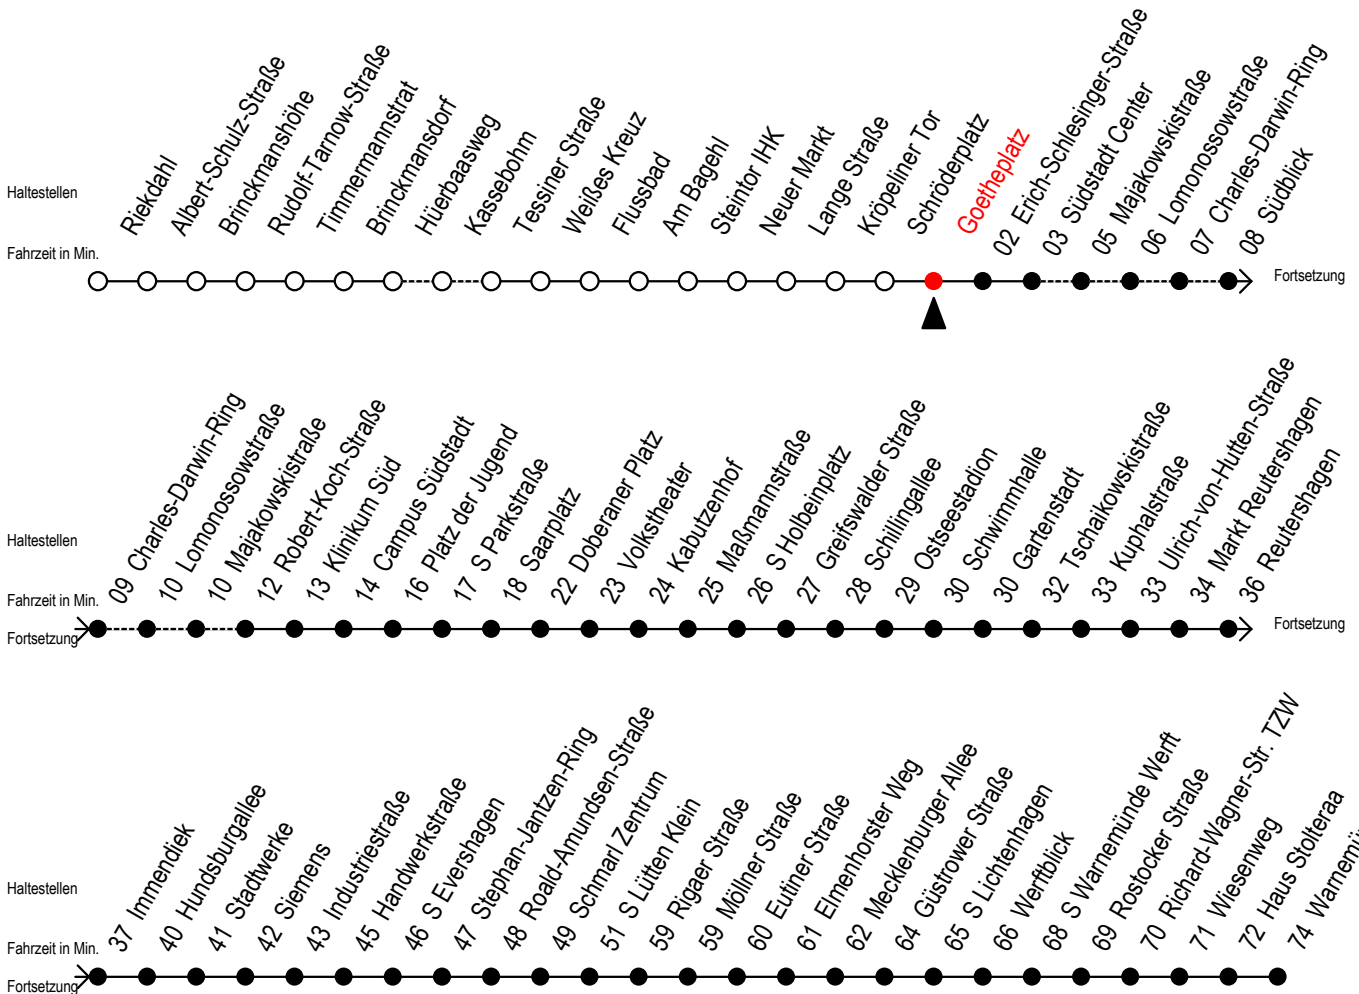

F1 Goetheplatz

Gültig ab 06.01.2020

Alle Angaben ohne Gewähr

Richtung: Warnemünde Strand

Saarplatz Umsteigepunkt F1/F2

Uhr Montag - Freitag

1	21 ^A
2	21 ^A
3	21 ^{HA}
4	--
5	--
6	--
7	--

Uhr Samstag

1	21 ^A
2	21 ^A
3	21 ^{AX}
4	21 ^X 43 ^{SX}
5	13 ^{SX} 43 ^{SH}
6	--
7	--

Uhr Sonntag - Feiertag

1	21 ^A
2	21 ^A
3	21 ^{AX}
4	21 ^X 43 ^{SX}
5	13 ^{SX} 43 ^{SX}
6	13 ^{SX} 43 ^{SX}
7	13 ^{SX} 43 ^{SX}

A = am Südstadt-Center Umstieg zum Abruflinien-Taxi F1A

H = fährt bis S Lütten Klein

X = fährt ab Hast. Mecklenburger Allee weiter als Linie 36

S = fährt über Südblick

Wie bestellt man ein Abruflinien-Taxi?

Sie bestellen bei der RSAG unter Telefon (0381) 802-1900 bis spätestens 30 Minuten vor Abfahrt oder nach Einsteigen in einen Bus oder Straßenbahn bei unserem Fahrpersonal Ihre laut Fahrplan gewünschte Fahrt.