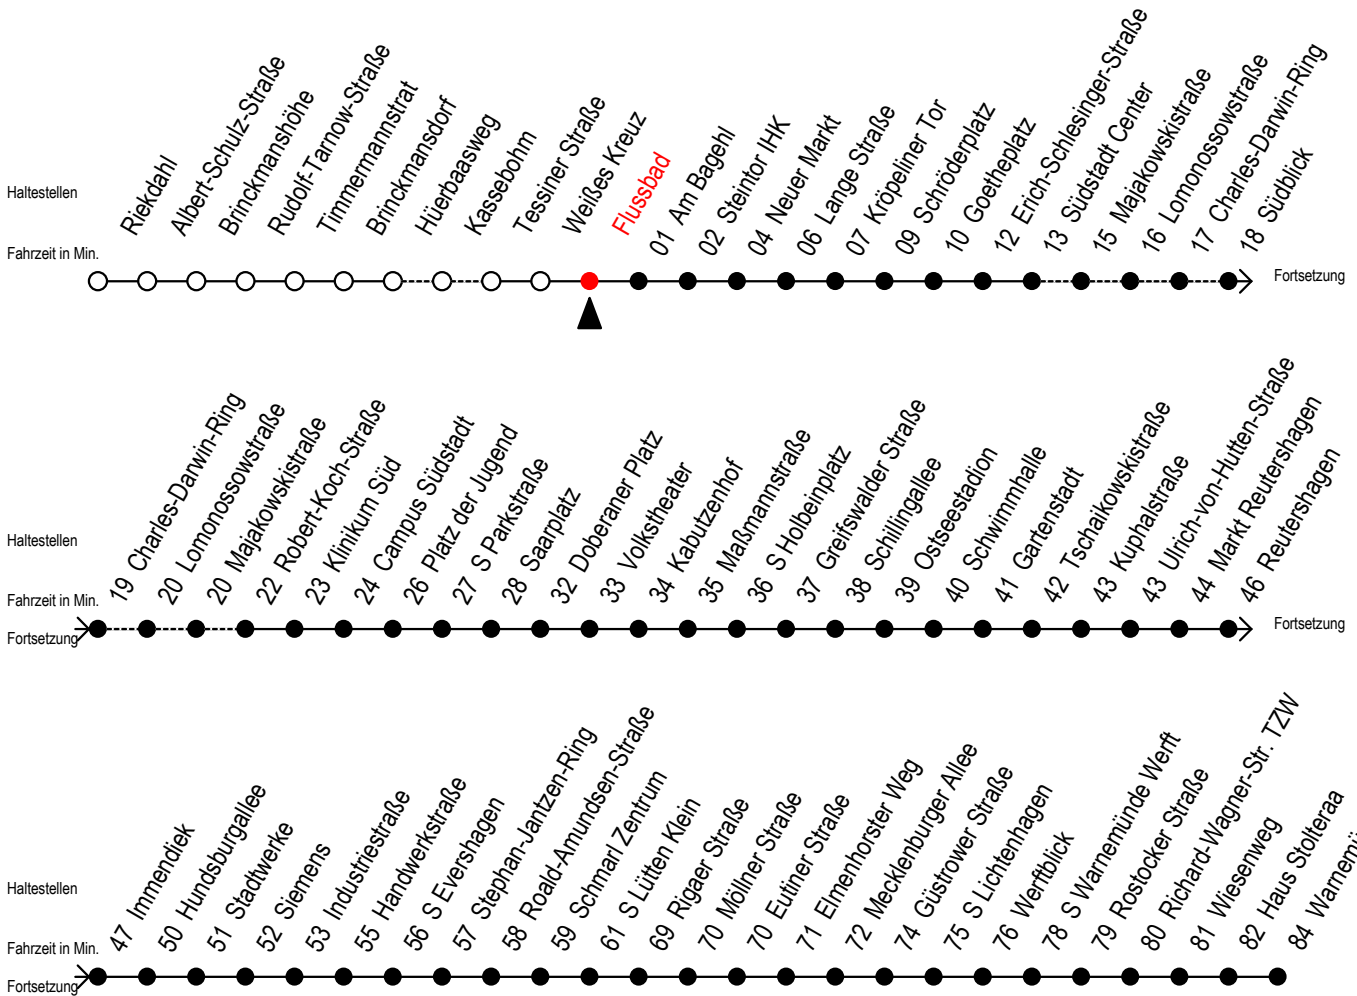

# F1 Flussbad

Gültig ab 06.01.2020

Alle Angaben ohne Gewähr

Richtung: Warnemünde Strand

Saarplatz Umsteigepunkt F1/F2

## Uhr Montag - Freitag

## Uhr Samstag

A = am Südstadt-Center Umstieg zum Abruflinien-Taxi F1A

H = fährt bis S Lütten Klein

X = fährt ab Hast. Mecklenburger Allee weiter als Linie 36

S = fährt über Südblick