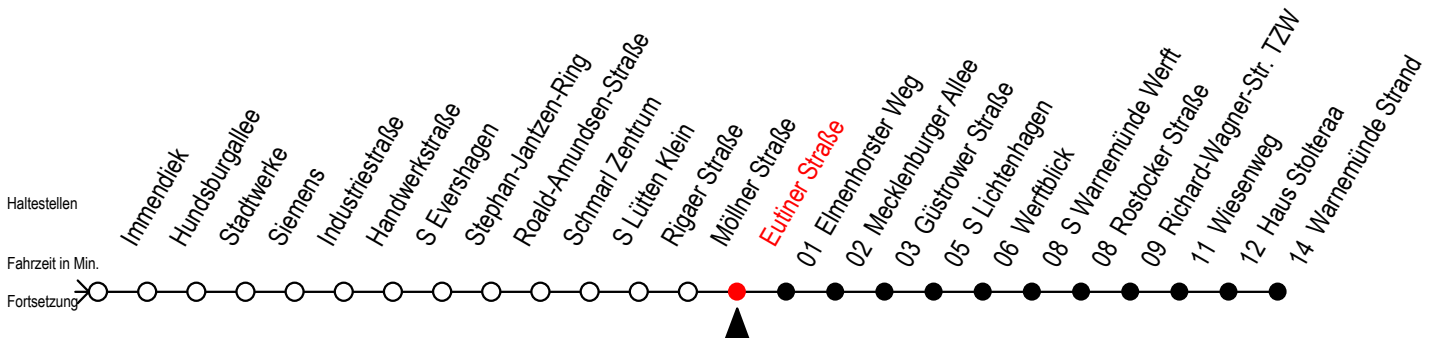

F1 Eutiner Straße

Gültig ab 06.01.2020

Alle Angaben ohne Gewähr

Richtung: Warnemünde Strand

Saarplatz Umsteigepunkt F1/F2

Uhr Montag - Freitag		Uhr Samstag		Uhr Sonntag - Feiertag	
1	10	1	10	1	10
2	10	2	10	2	10
3	10	3	10	3	10
4	--	4	14 ^x 44 ^x	4	14 ^x 44 ^x
5	--	5	14 ^x 44 ^x	5	14 ^x 44 ^x
6	--	6	14 ^x	6	14 ^x 44 ^x
7	--	7	--	7	14 ^x 44 ^x
8	--	8	--	8	14 ^x 44 ^x

X = fährt ab Hast. Mecklenburger Allee weiter als Linie 36