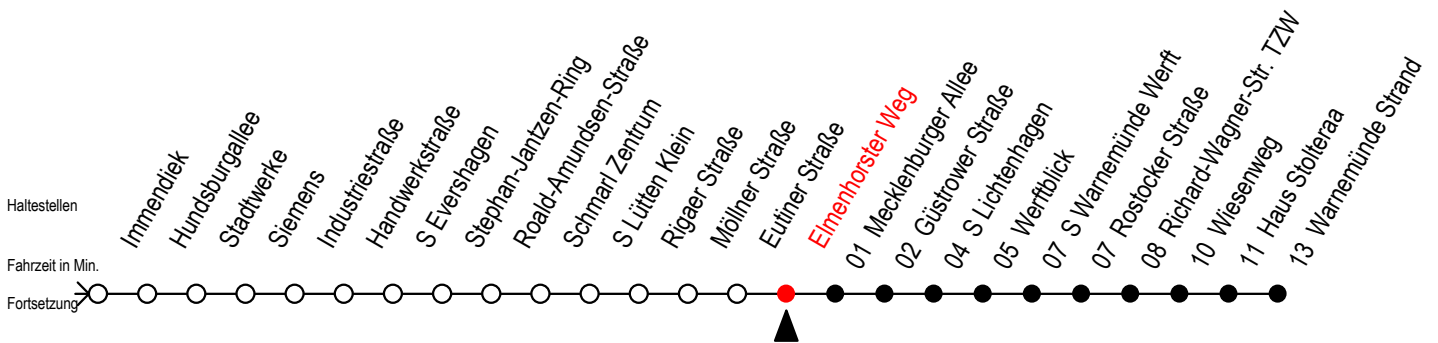

F1 Elmenhorster Weg

Gültig ab 06.01.2020

Alle Angaben ohne Gewähr

Richtung: Warnemünde Strand

Saarplatz Umsteigepunkt F1/F2

Uhr Montag - Freitag		Uhr Samstag		Uhr Sonntag - Feiertag	
1	11	1	11	1	11
2	11	2	11	2	11
3	11	3	11	3	11
4	--	4	15 ^x 45 ^x	4	15 ^x 45 ^x
5	--	5	15 ^x 45 ^x	5	15 ^x 45 ^x
6	--	6	15 ^x	6	15 ^x 45 ^x
7	--	7	--	7	15 ^x 45 ^x
8	--	8	--	8	15 ^x 45 ^x

X = fährt ab Hast. Mecklenburger Allee weiter als Linie 36