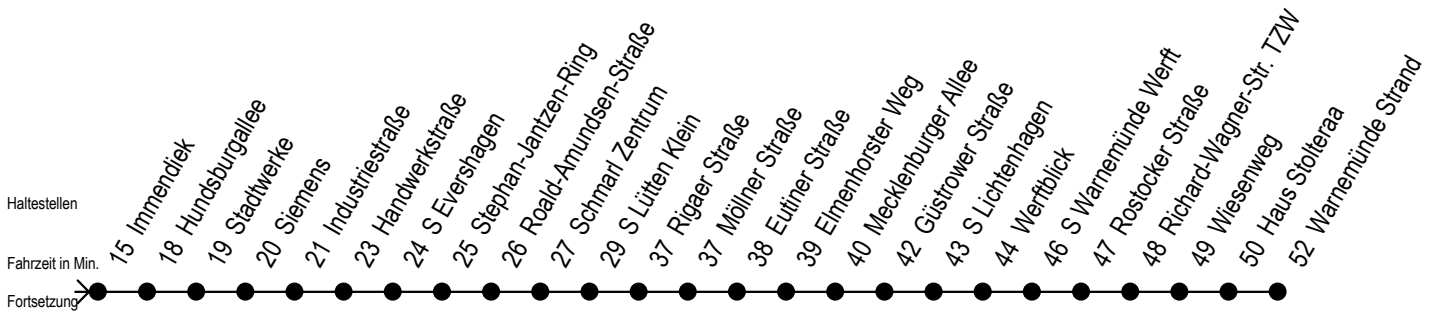

F1 Doberaner Platz

Gültig ab 06.01.2020

Alle Angaben ohne Gewähr

Richtung: Warnemünde Strand

Saarplatz Umsteigepunkt F1/F2

Uhr Montag - Freitag

Uhr Samstag

Uhr Sonntag - Feiertag

1	34	1	34	1	34
2	34	2	34	2	34
3	34 ^H	3	34 ^X	3	34 ^X
4	--	4	34 ^X	4	34 ^X
5	--	5	04 ^X 34 ^X	5	04 ^X 34 ^X
6	--	6	04 ^H	6	04 ^X 34 ^X
7	--	7	--	7	04 ^X 34 ^X
8	--	8	--	8	04 ^X

H = fährt bis S Lütten Klein

X = fährt ab Hast. Mecklenburger Allee weiter als Linie 36