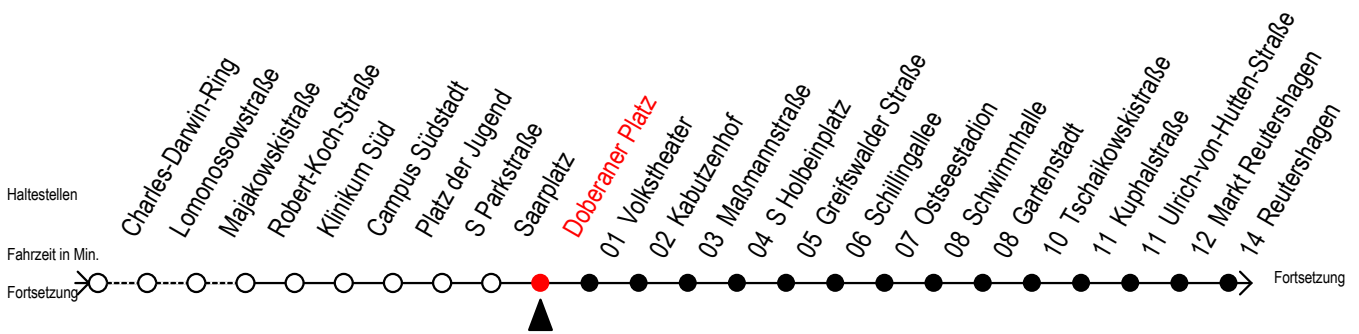

F1 Doberaner Platz

Gültig ab 06.01.2020

Alle Angaben ohne Gewähr

Richtung: Warnemünde Strand

Saarplatz Umsteigepunkt F1/F2

Uhr Montag - Freitag

Uhr Samstag

Uhr Sonntag - Feiertag

1	34	1	34	1	34
2	34	2	34	2	34
3	34 ^H	3	34 ^X	3	34 ^X
4	--	4	34 ^X	4	34 ^X
5	--	5	04 ^X 34 ^X	5	04 ^X 34 ^X
6	--	6	04 ^H	6	04 ^X 34 ^X
7	--	7	--	7	04 ^X 34 ^X
8	--	8	--	8	04 ^X

H = fährt bis S Lütten Klein

X = fährt ab Hast. Mecklenburger Allee weiter als Linie 36